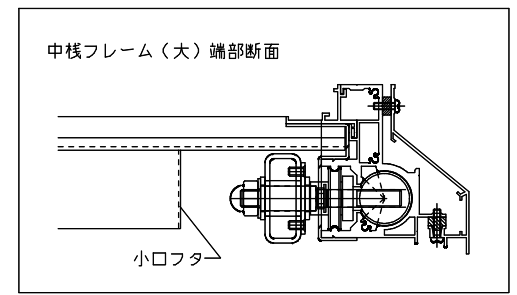

シリーズ：TFF

(上下可動)

図面名：全体納まり断面図
防虫網仕様

NSコード：NSF

防虫網・中棧

※1300タイプ以上には中棧が入ります。