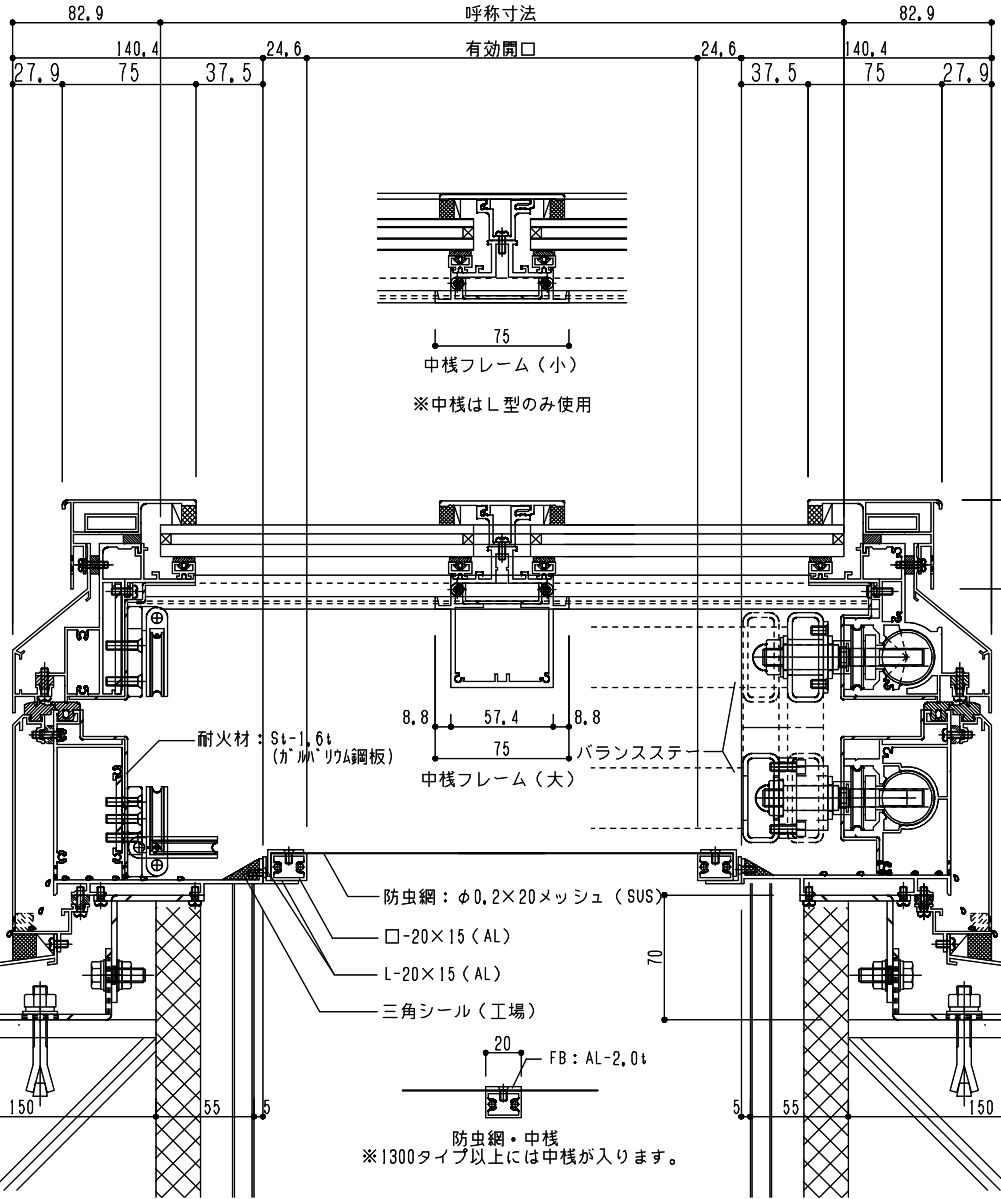

シリーズ：TFF

(上下可動)

図面名：全体納まり断面図
防虫網仕様

NSコード：NSF

防虫網・中棧

※1300タイプ以上には中棧が入ります。