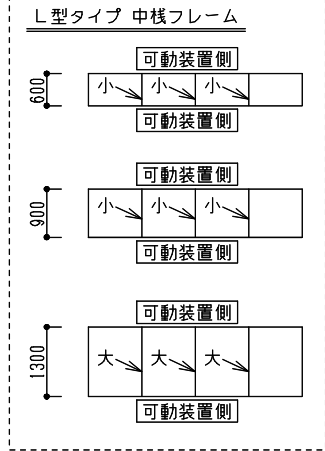

シリーズ：TFF

(上下可動)

図面名：全体納まり断面図
防虫網仕様

NSコード：NSF

防虫網・中棧

※1300タイプ以上には中棧が入ります。