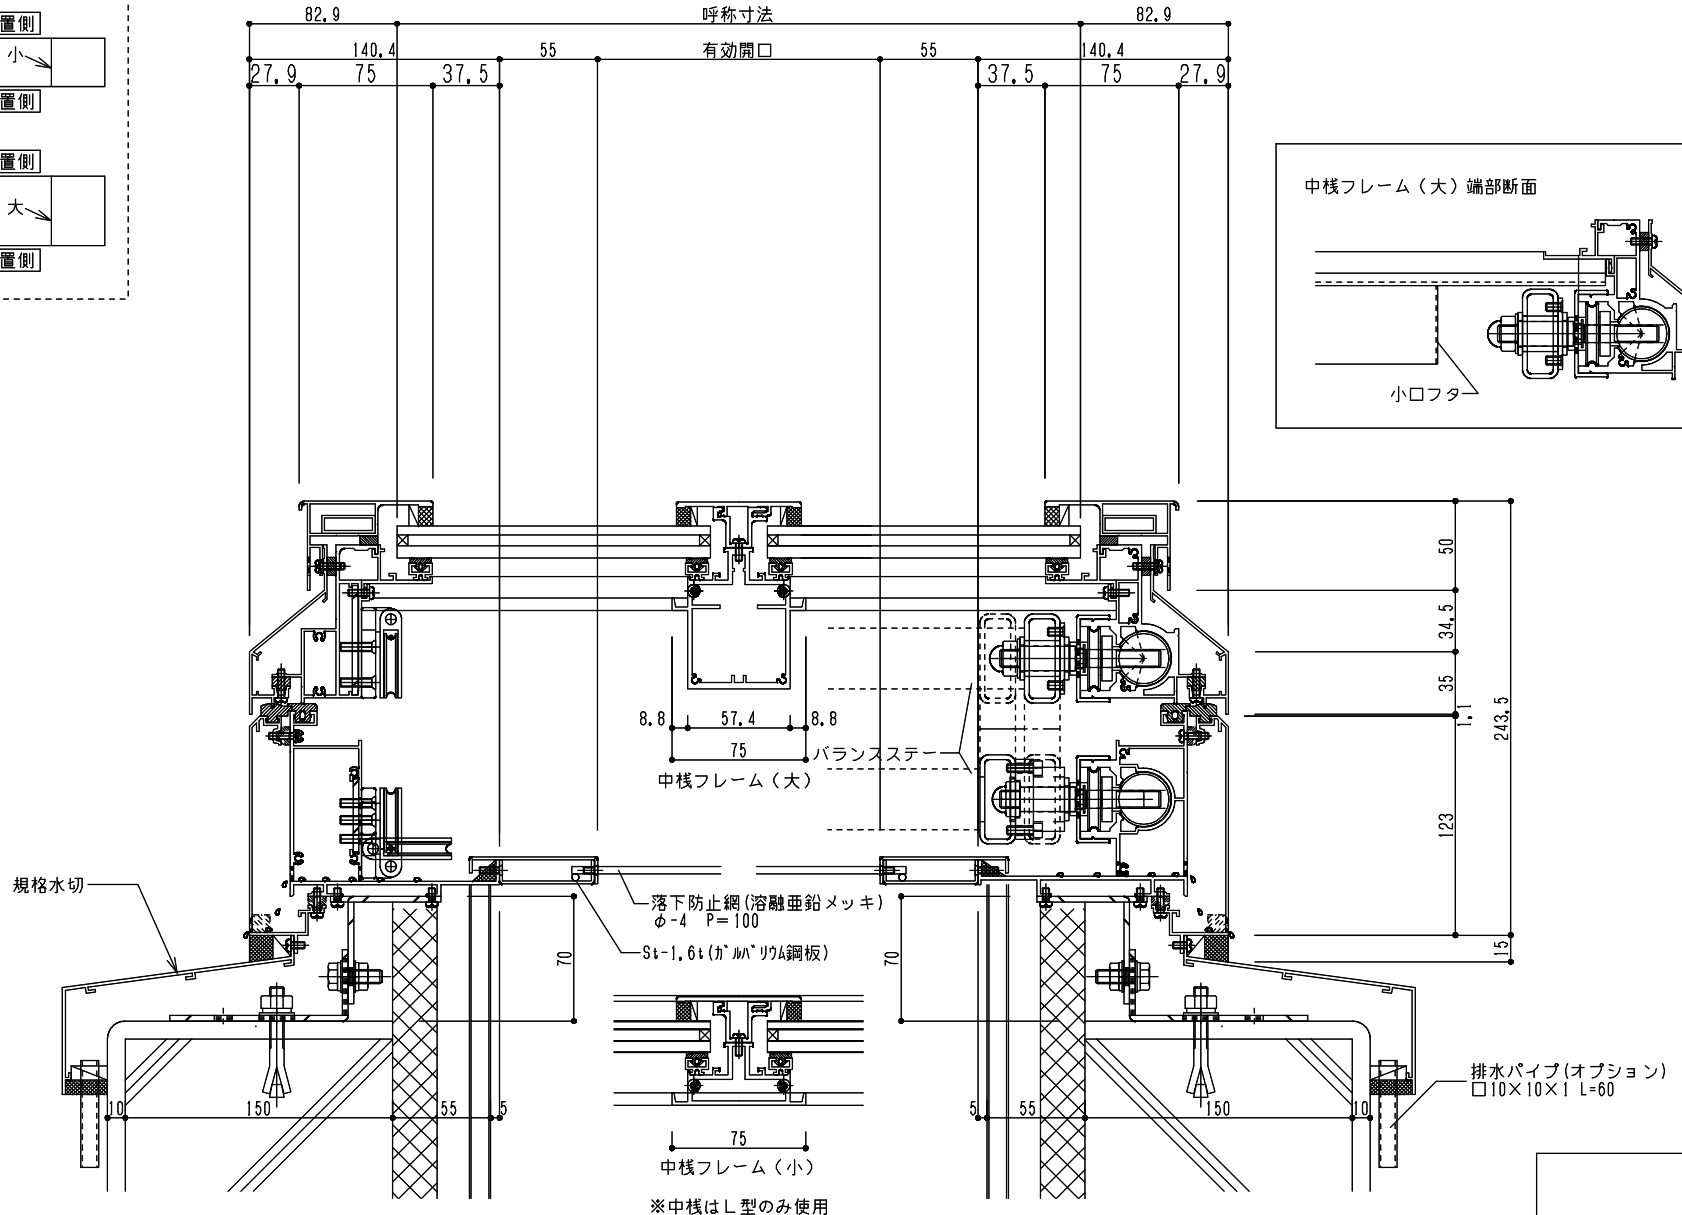

シリーズ：TFF

(上下可動)

図面名：全体納まり断面図 落下防止網仕様

NSコード：NSF

L型タイプ 中棧フレーム

※中棧はL型のみ使用