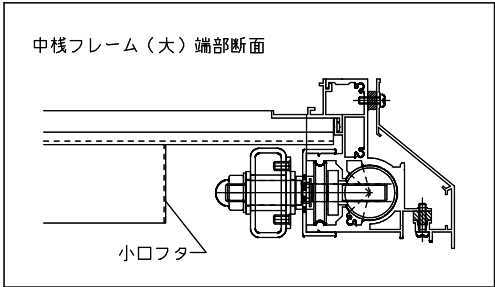

シリーズ：TFF

(上下可動)

図面名：全体納まり断面図 落下防止網仕様

NSコード：NSF

L型タイプ 中棧フレーム

※中棧はL型のみ使用