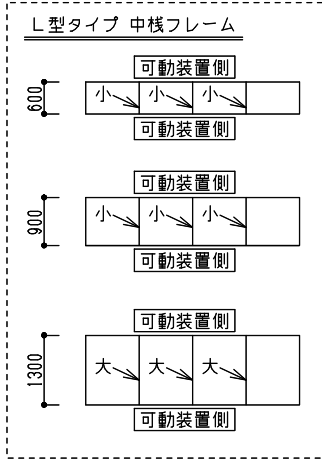

※防鳥網に関して
製品サイズが600角・900角・1300角
以外の時はお問合せ下さい。

シリーズ：TF2F
(上下可動)

図面名：全体納まり断面図
防鳥網仕様

NSコード：NSFZ

耐火仕様