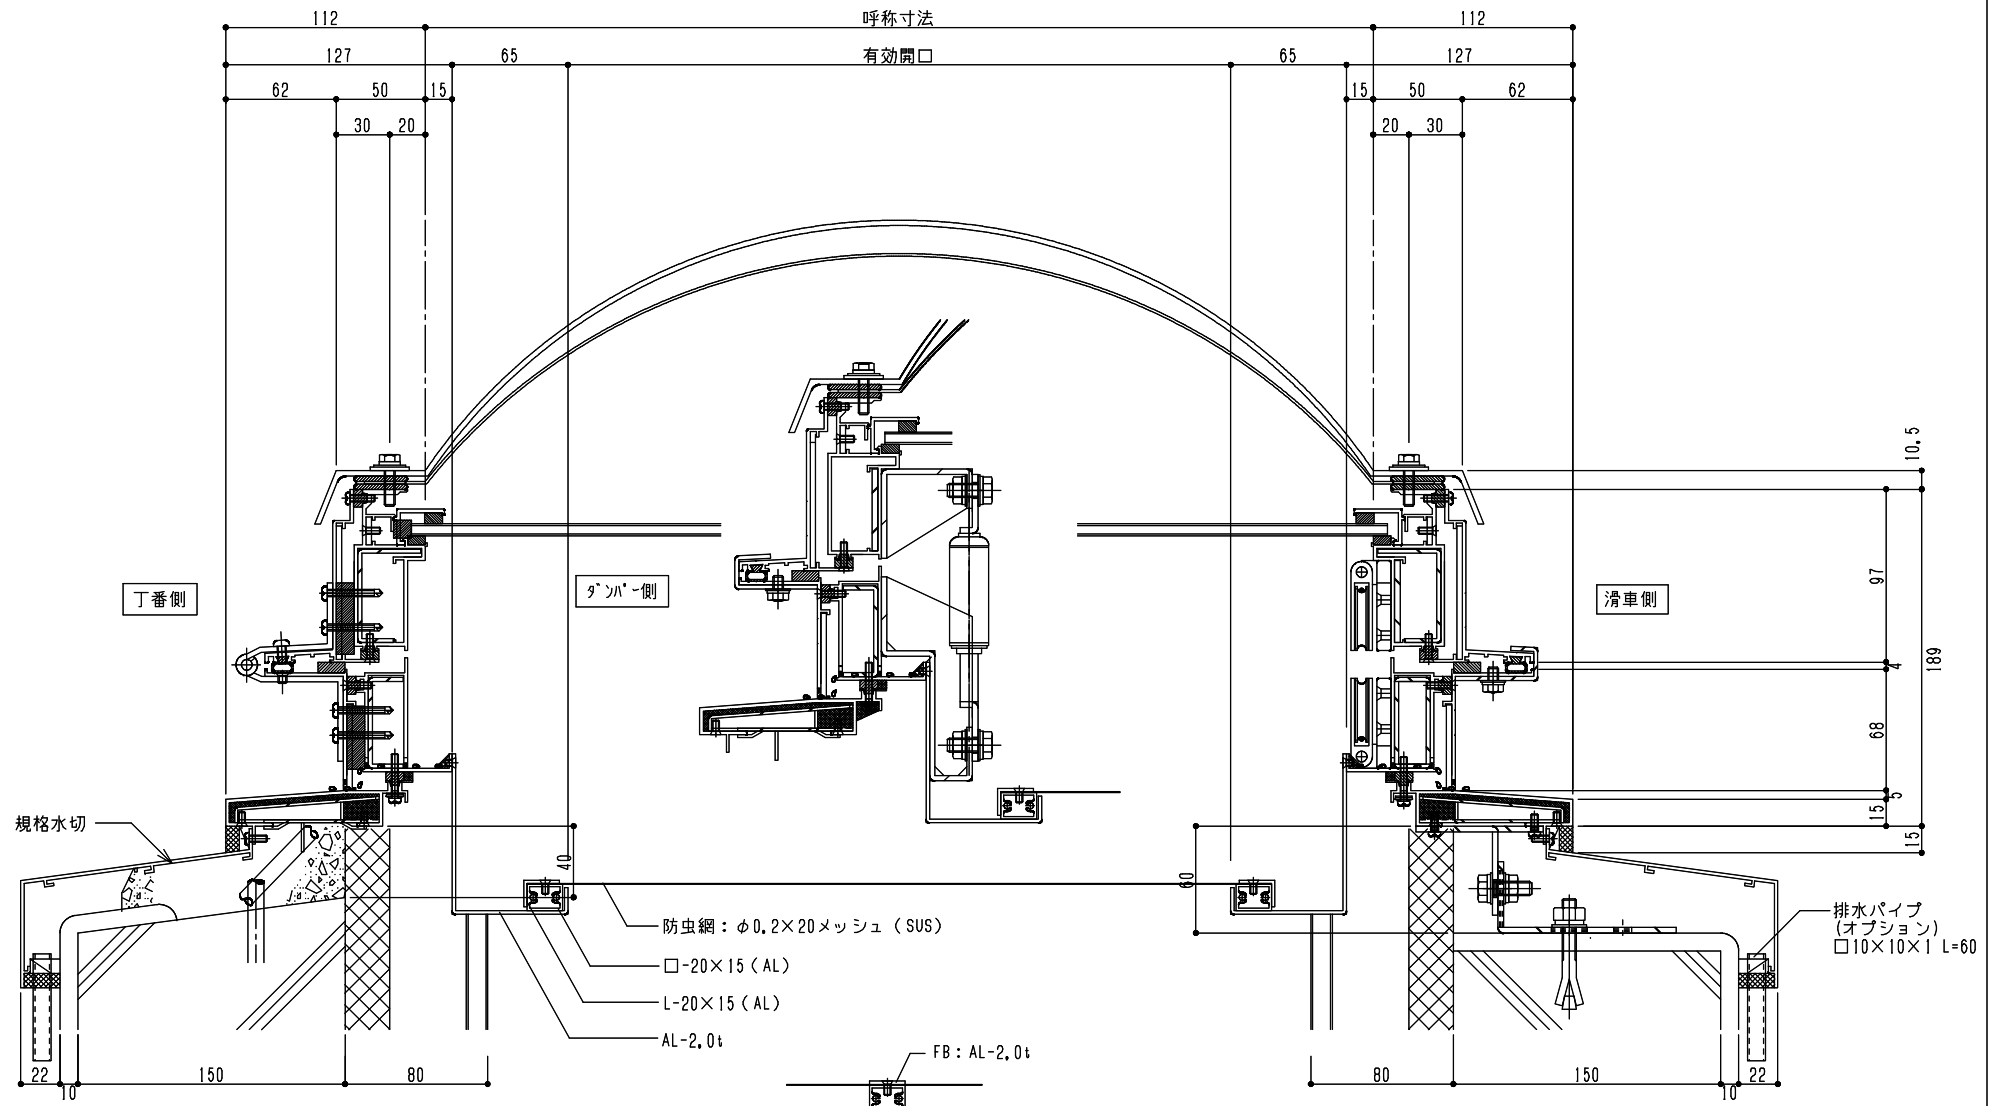

シリーズ：TD1H  
 (片側開閉)  
 図面名：全体納まり断面図  
 防虫網仕様

NSコード：NSH

防虫網・中棧  
 ※1300タイプ以上には中棧が入ります。