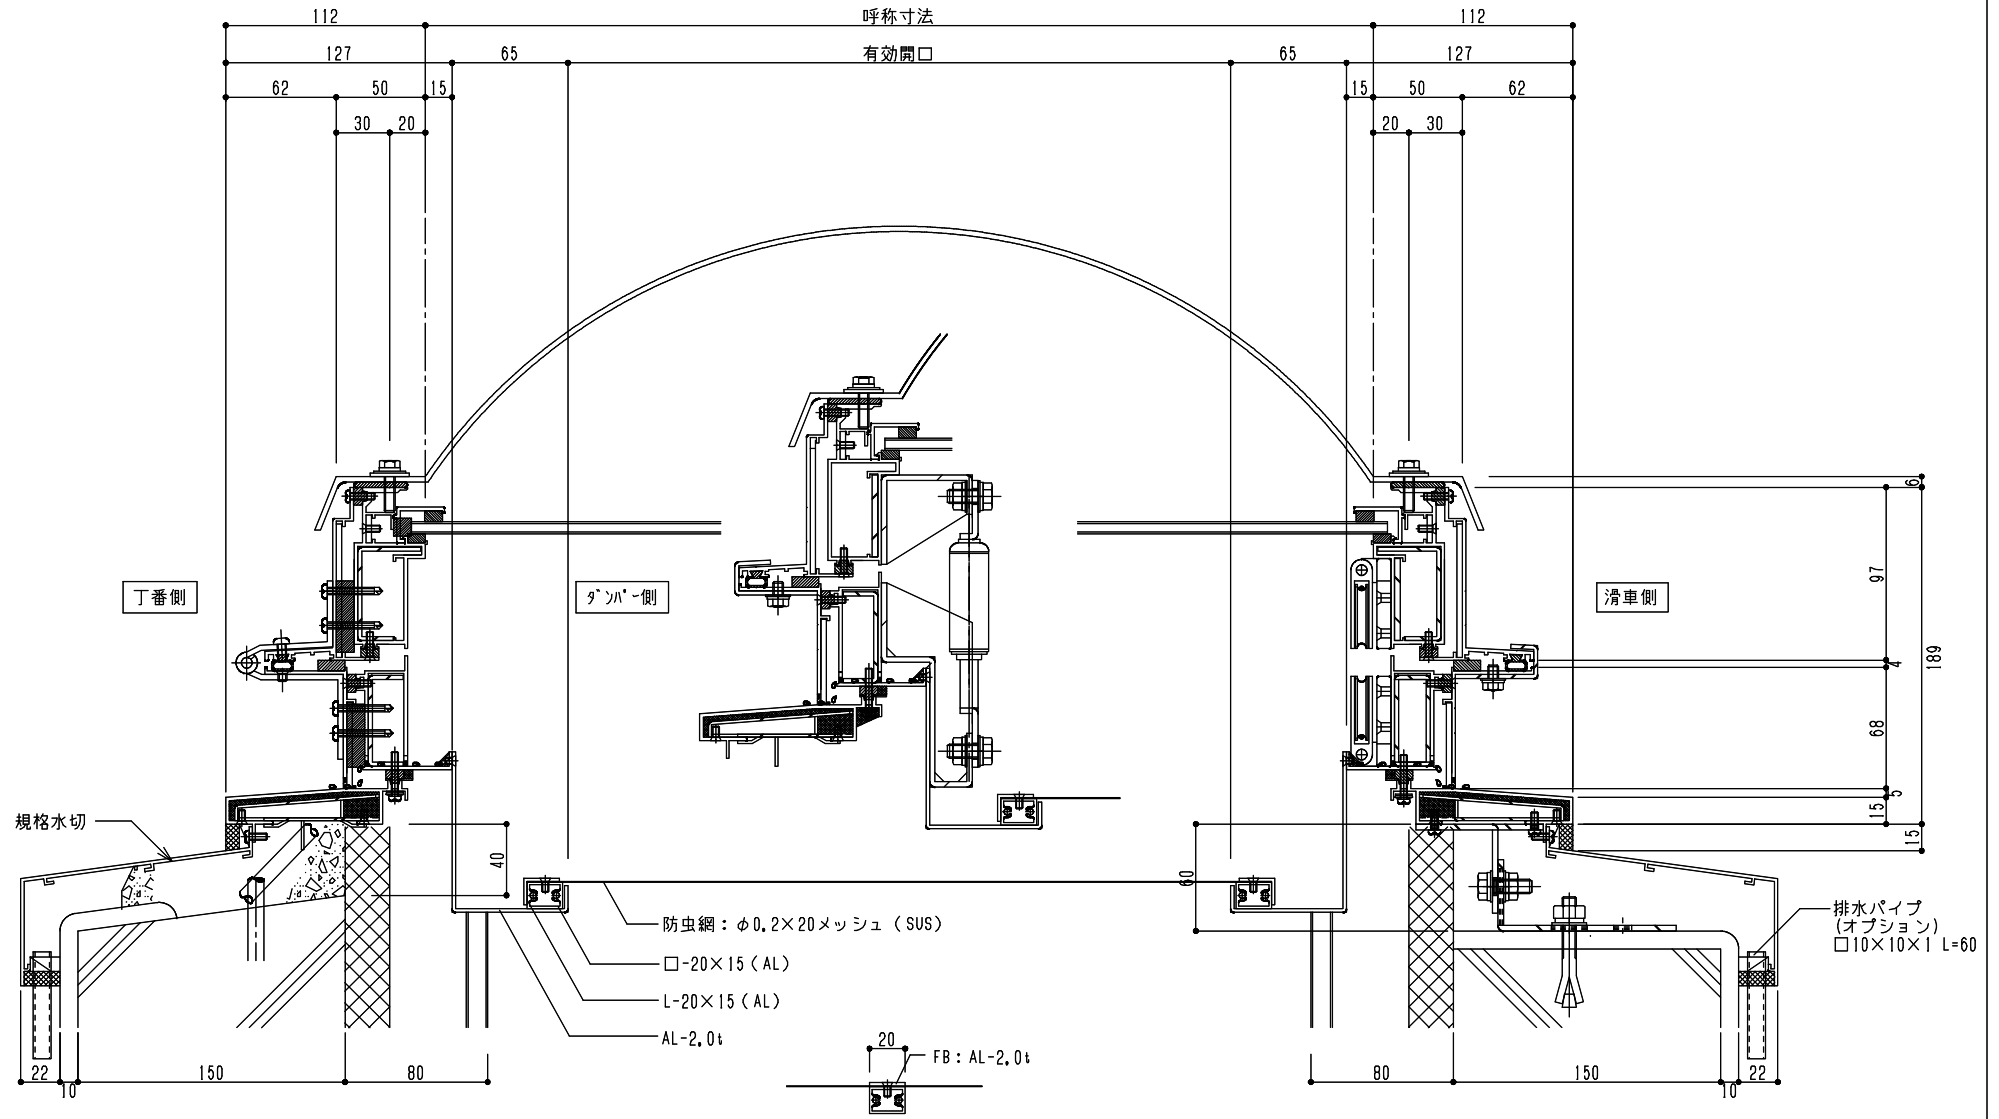

シリーズ：TD1H
 (片側開閉)
 図面名：全体納まり断面図
 防虫網仕様

NSコード：NSH

防虫網・中核
 ※1300タイプ以上には中核が入ります。