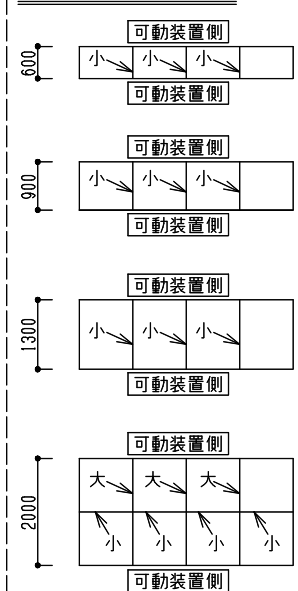

角タイプ 中棧フレーム

L型タイプ 中棧フレーム

※防鳥網に関して
製品サイズが600角・900角・1300角
以外の際はお問合せ下さい。

シリーズ：TD1
(上下可動)
図面名：全体納まり断面図
防鳥網仕様

NSコード：NSD

耐火仕様

- = St
- = SUS
- = AL