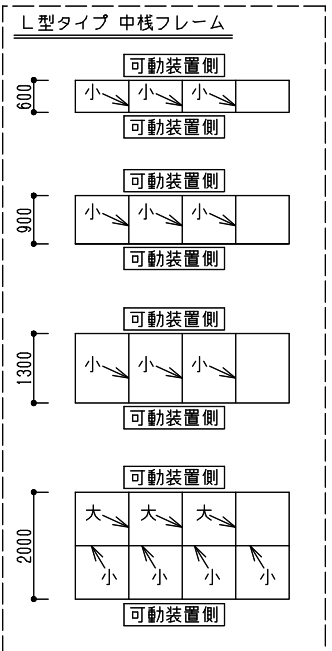

※防鳥網に関して
 製品サイズが600角・900角・1300角
 以外の時はお問合せ下さい。

シリーズ：TD1
 (上下可動)
 図面名：全体納まり断面図
 防鳥網仕様

NSコード：NSD