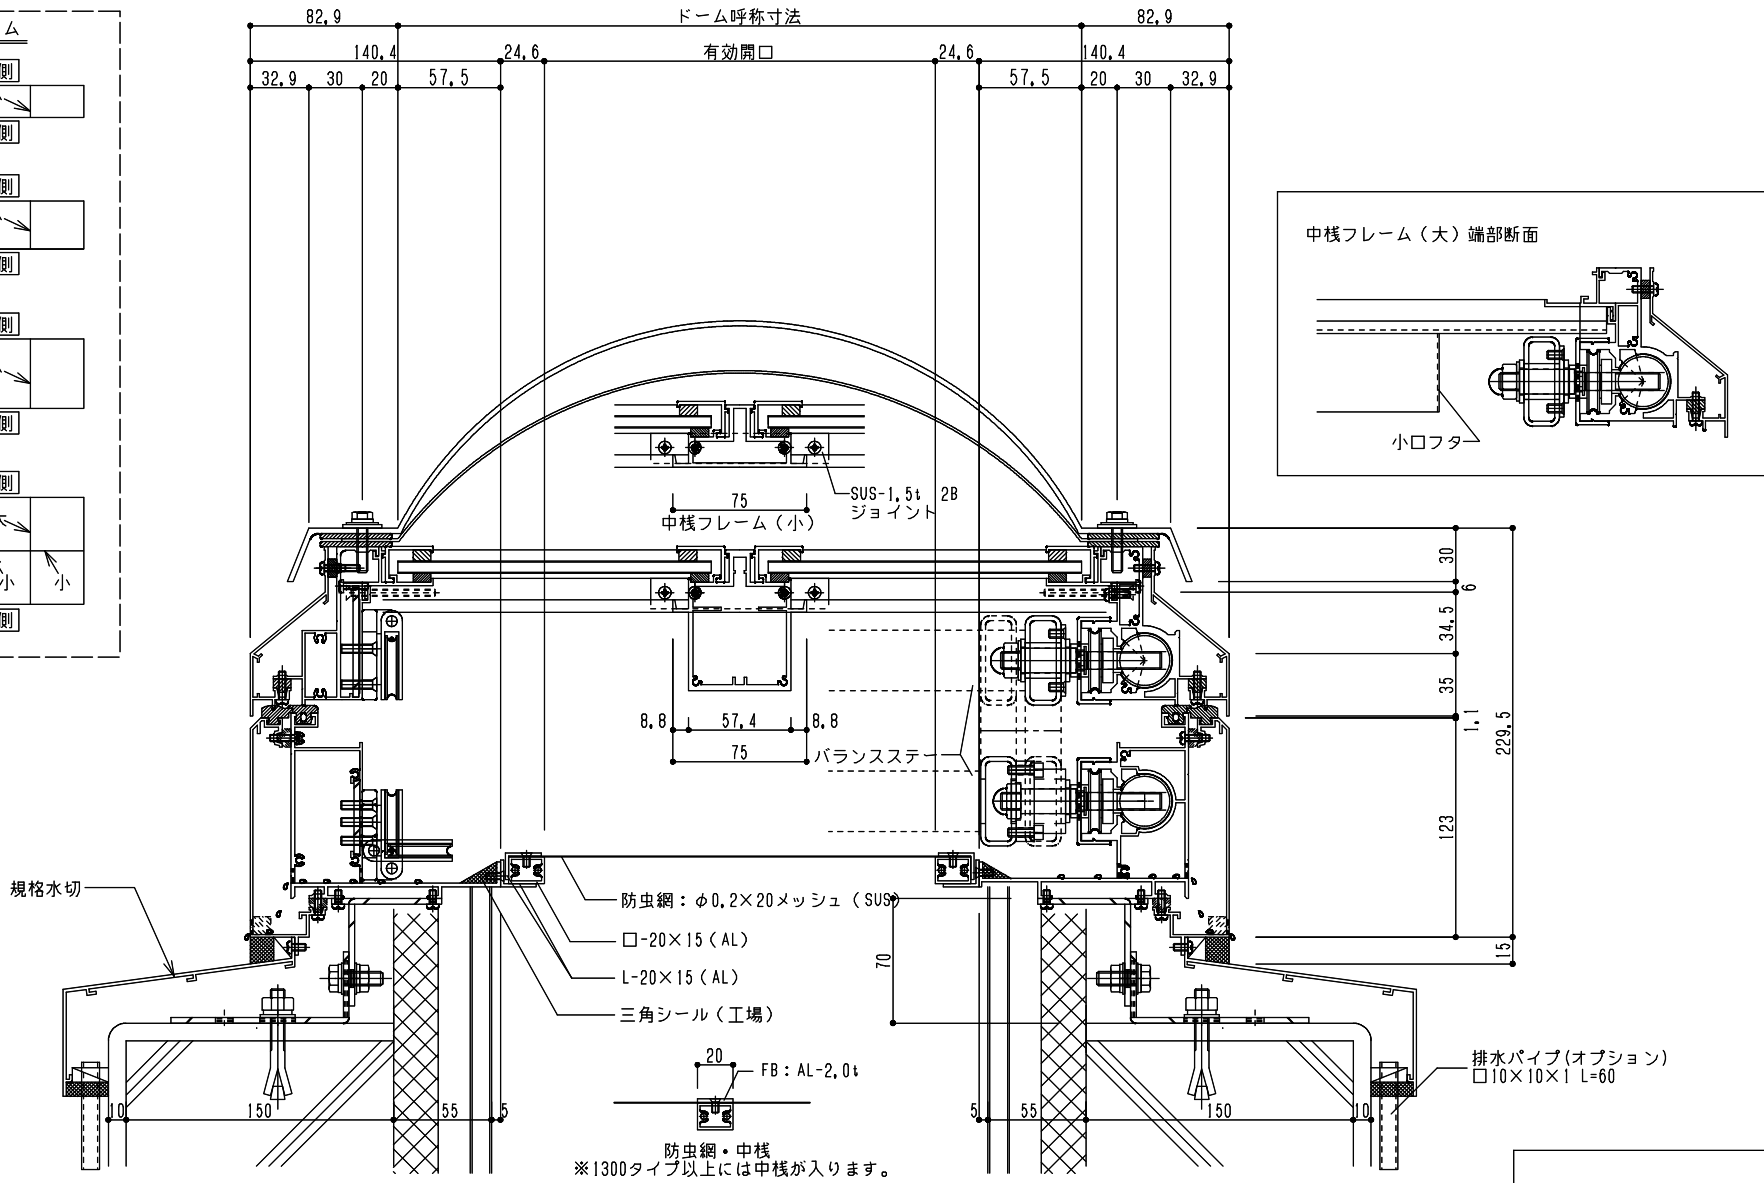

シリーズ：TD1
 (上下可動)
 図面名：全体納まり断面図
 防虫網仕様

NSコード：NSD

防虫網・中棧
 ※1300タイプ以上には中棧が入ります。