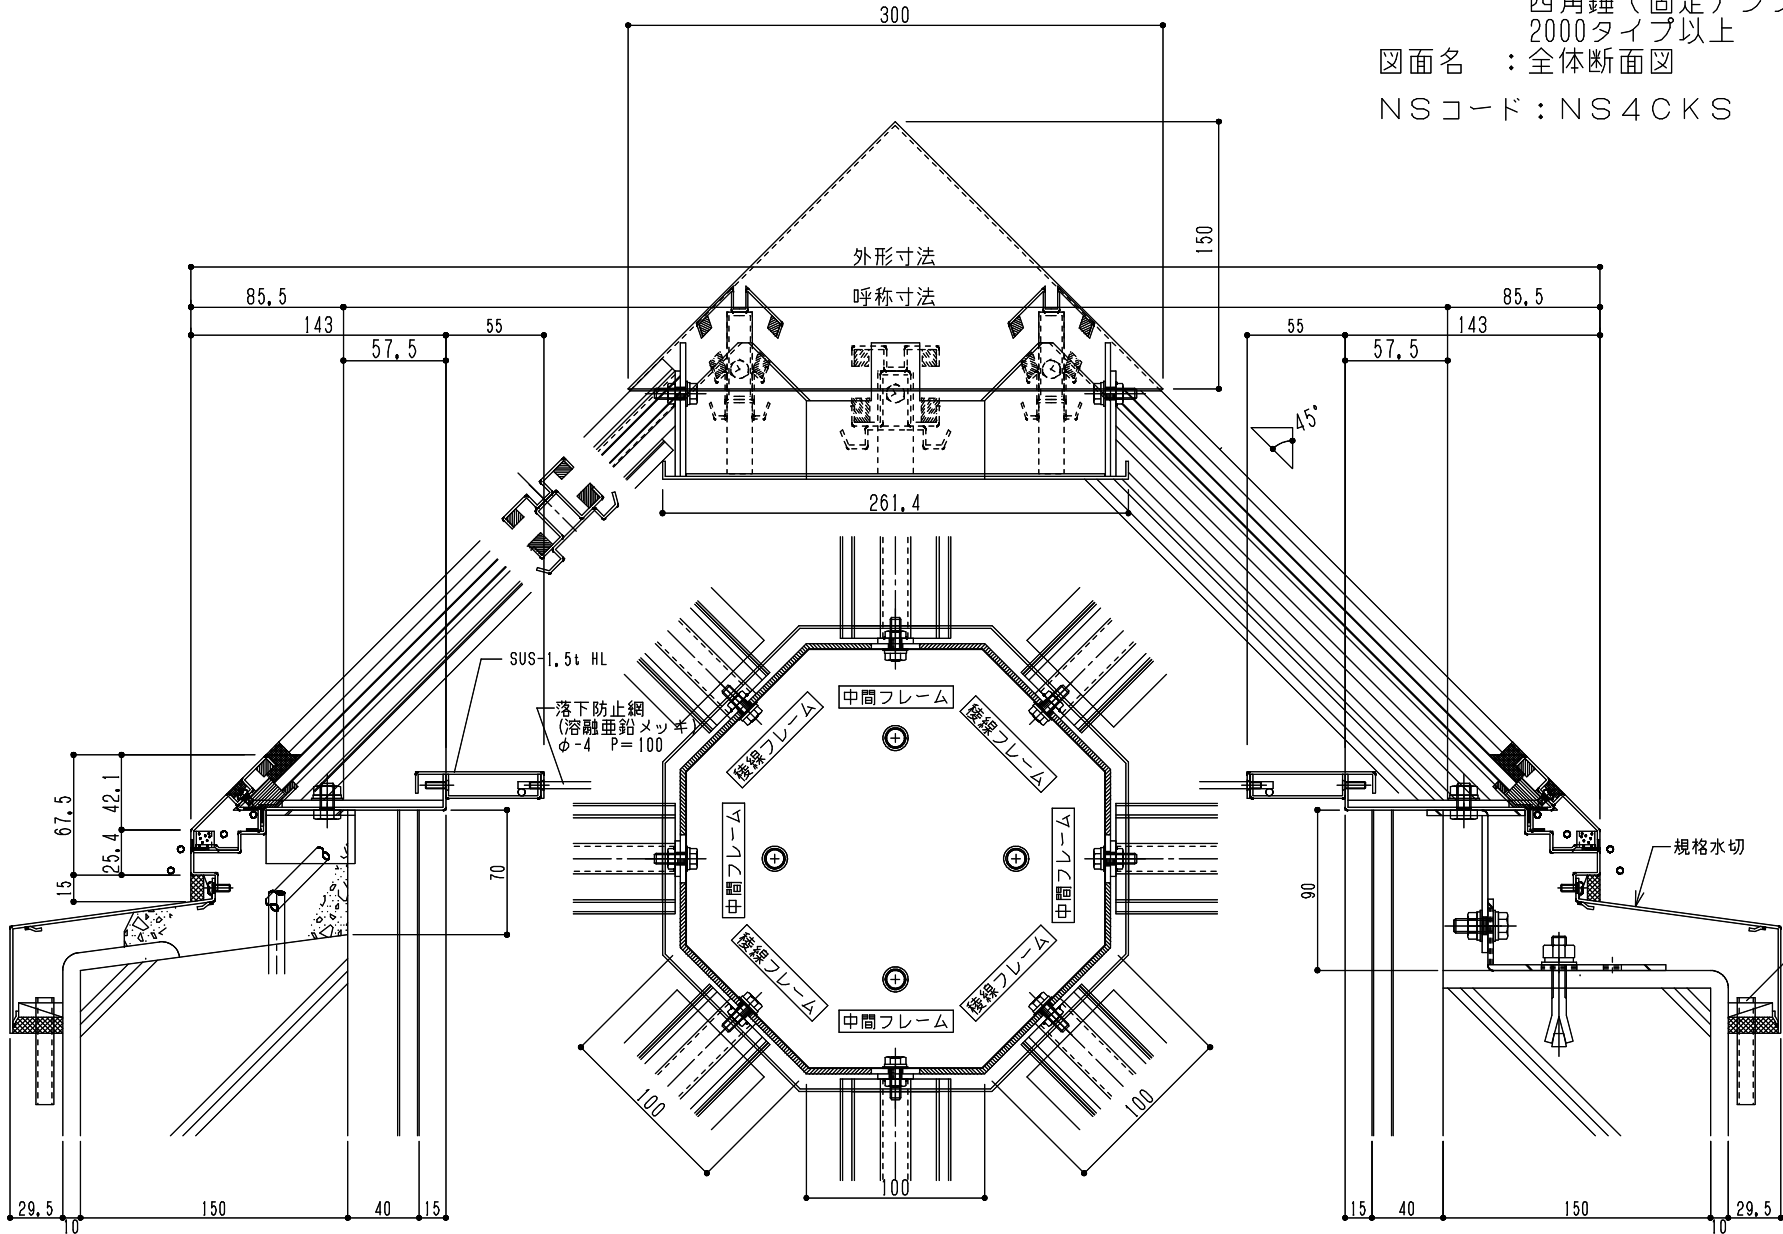

シリーズ：STF 4K
 四角錐（固定）シングルガラス
 2000タイプ以上
 図面名：全体断面図
 NSコード：NS4CKS

稜線フレーム

中間フレーム

中棧フレーム
 (オーダー扱い)

排水パイプ(オプション)
 □10×10×1 L=60

規格水切