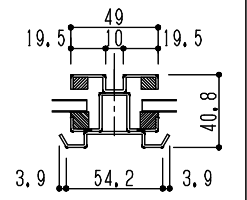

シリーズ：STF 4K
 四角錐（固定）シングルガラス
 2000タイプ以上
 図面名：全体断面図
 NSコード：NS4CKS

稜線フレーム

中間フレーム

中棧フレーム
 (オーダー扱い)

排水パイプ(オプション)
 □10×10×1 L=60

規格水切