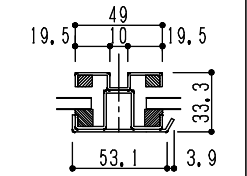

シリーズ：STF 4K
 四角錐（固定）シングルガラス
 2000タイプ以上
 図面名：全体断面図
 NSコード：NS4CKS

稜線フレーム

中間フレーム

中棧フレーム
 (オーダー扱い)

排水パイプ(オプション)
 □10×10×1 L=60

規格水切