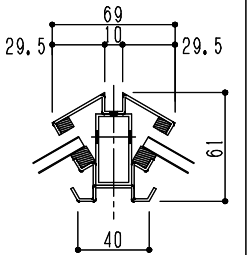

シリーズ：STF 4K
 四角錐（固定）シングルガラス
 2000タイプ以上
 図面名：全体断面図
 NSコード：NS4CKS

稜線フレーム

中間フレーム

中棧フレーム
 (オーダー扱い)

排水パイプ(オプション)
 □10×10×1 L=60

規格水切