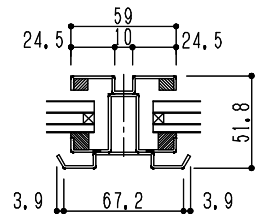

シリーズ：STF4K
 四角錐（固定）ペアガラス
 2000タイプ以上
 図面名：全体断面図
 NSコード：NS4CKS

(オーダー扱い)

排水パイプ(オプション)
 □10×10×1 L=60