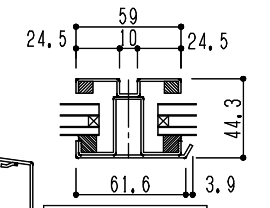

シリーズ：STF4K
 四角錐（固定）ペアガラス
 2000タイプ以上
 図面名：全体断面図
 NSコード：NS4CKS

(オーダー扱い)

排水パイプ(オプション)
 □10×10×1 L=60