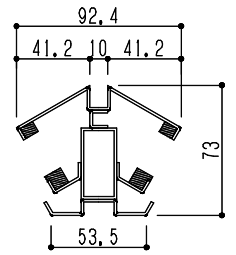

シリーズ：STF4K
 四角錐（固定）ペアガラス
 2000タイプ以上
 図面名：全体断面図
 NSコード：NS4CKS

(オーダー扱い)

排水パイプ(オプション)
 □10×10×1 L=60