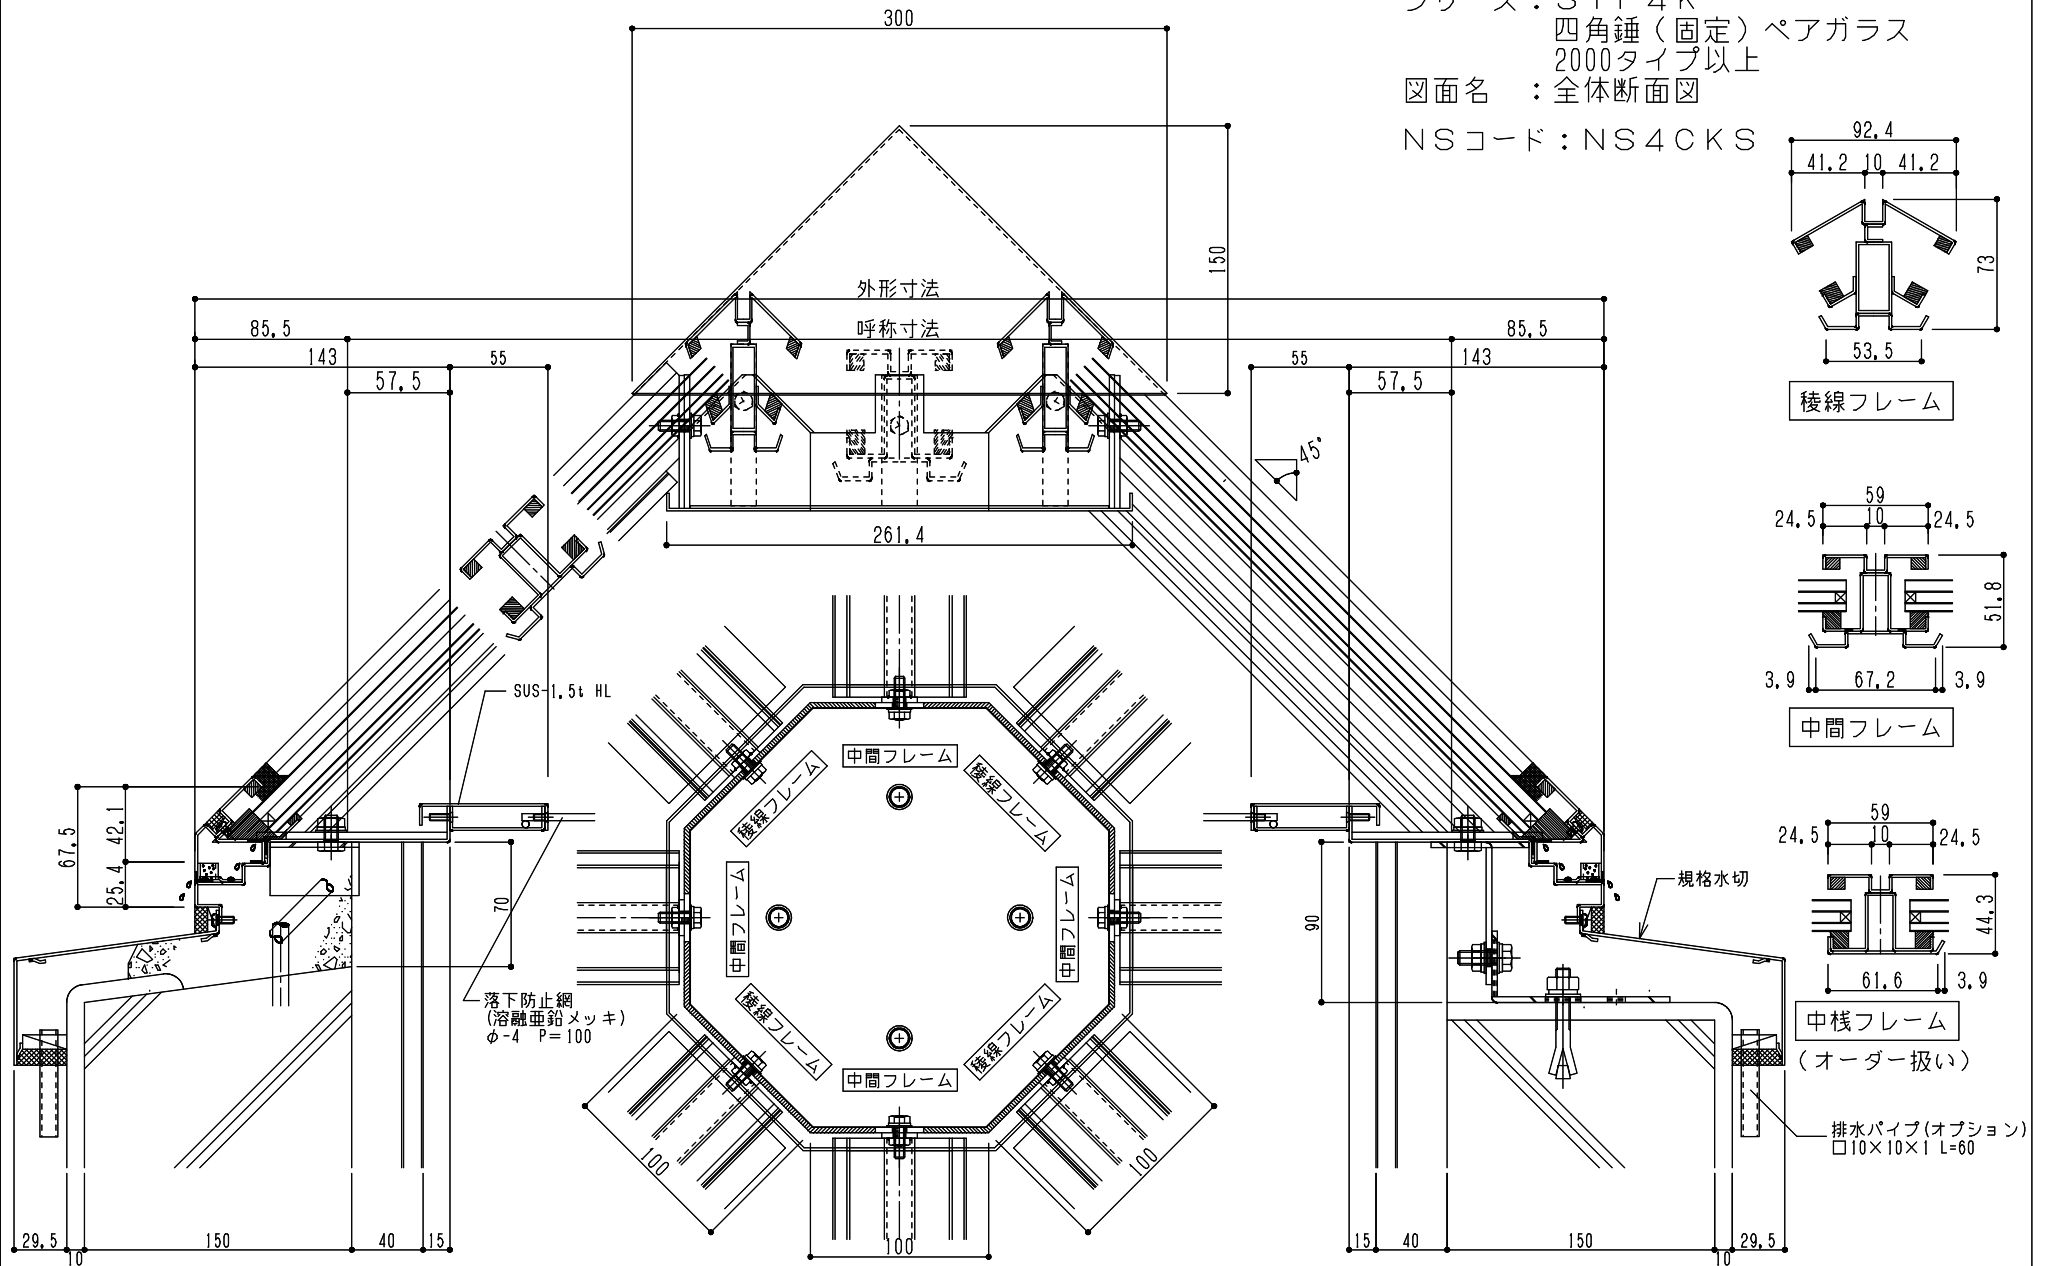

シリーズ：STF4K
 四角錐（固定）ペアガラス
 2000タイプ以上
 図面名：全体断面図
 NSコード：NS4CKS

(オーダー扱い)

排水パイプ(オプション)
 □10×10×1 L=60