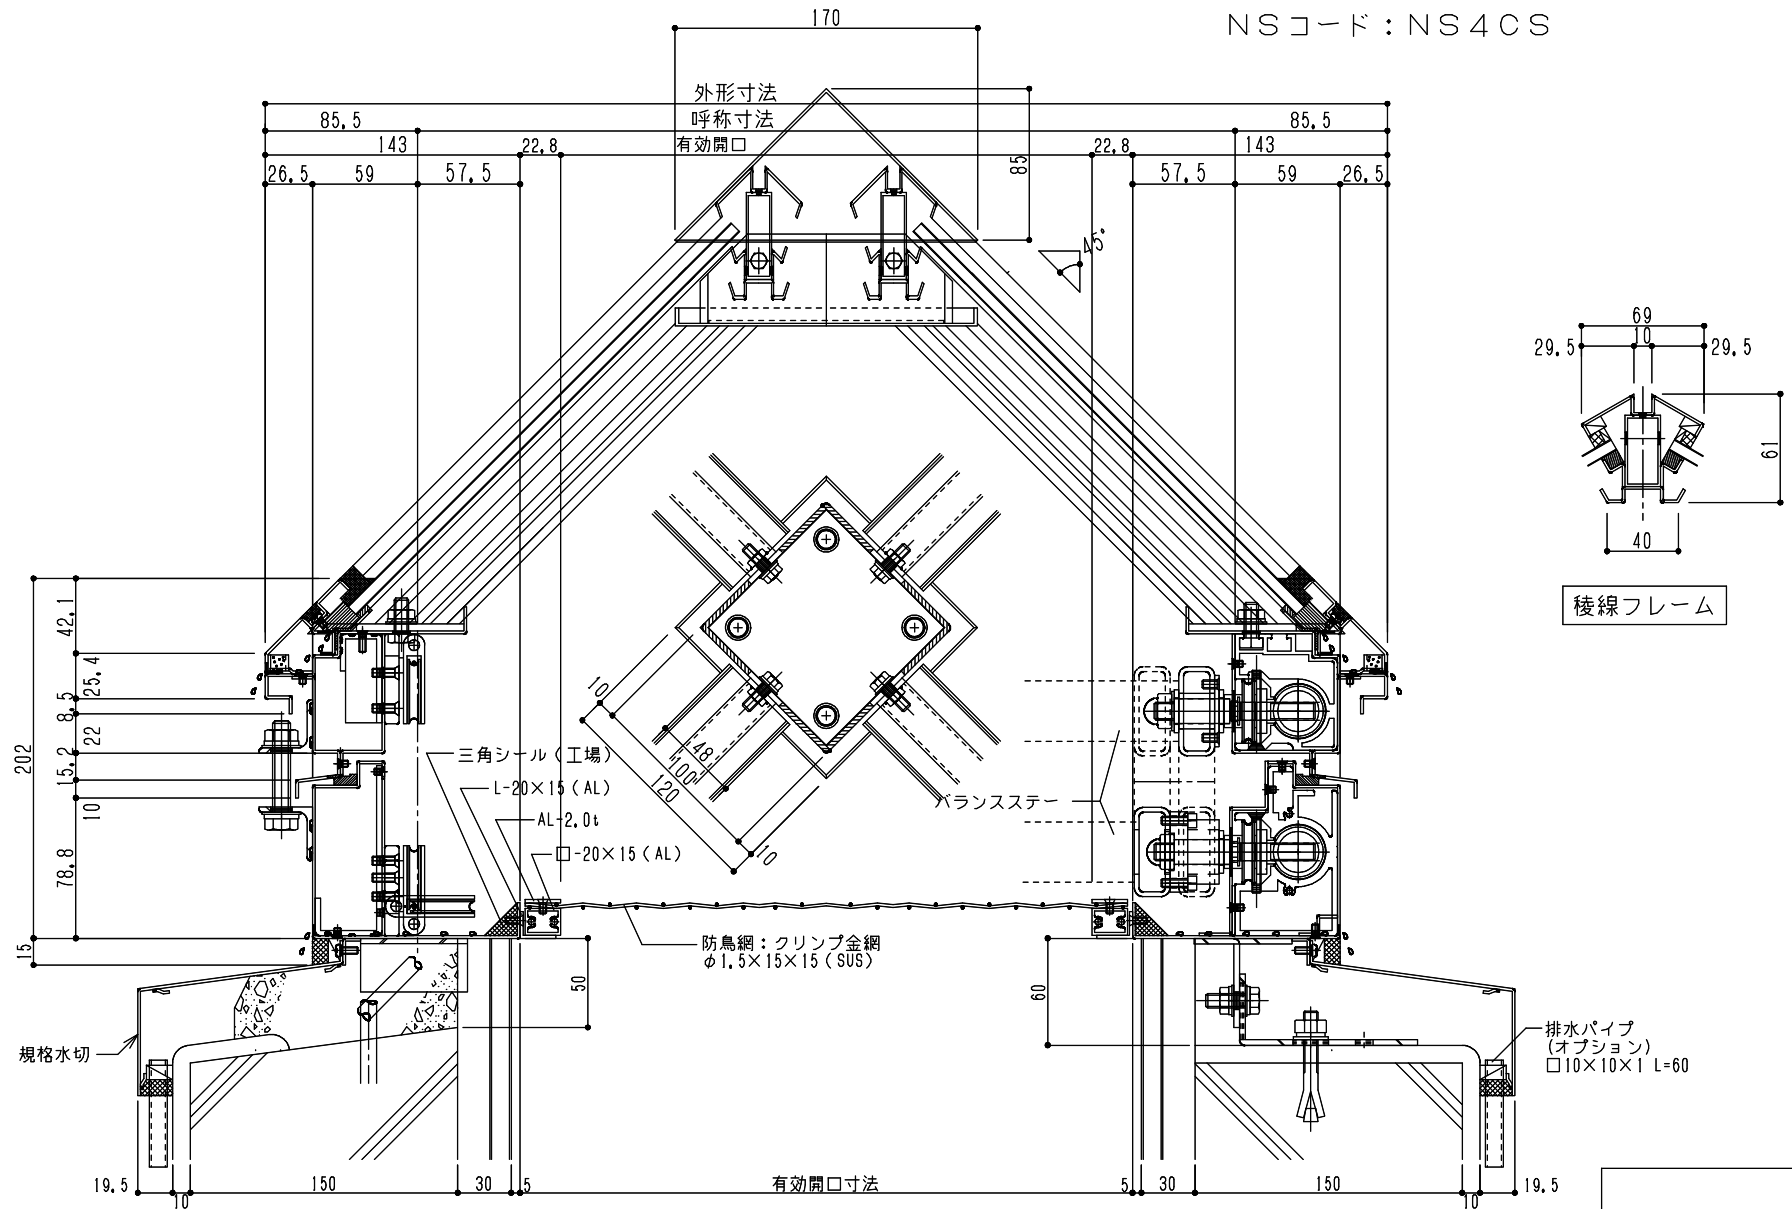

シリーズ：STF 4
 四角錐（上下可動）
 シングルガラス 600～1600タイプ
 図面名：全体納まり断面図
 防鳥網仕様

NSコード：NS4CS

稜線フレーム