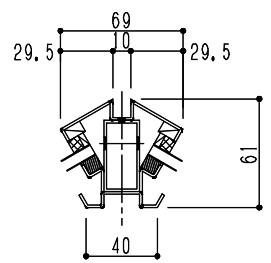

シリーズ：STF 4
 四角錐（上下可動）
 シングルガラス 600～1600タイプ
 図面名：全体納まり断面図
 防鳥網仕様

NSコード：NS4CS

稜線フレーム