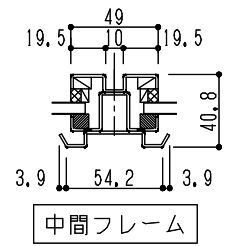

シリーズ：STF 4
 四角錐（上下可動）シングルガラス
 2000タイプ以上
 図面名：全体納まり断面図
 防鳥網仕様

NSコード：NS4CS

有効開口寸法