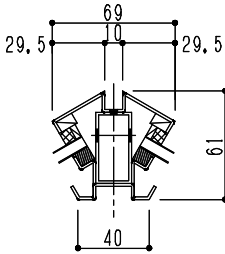

シリーズ：STF 4
 四角錐（上下可動）シングルガラス
 2000タイプ以上
 図面名：全体納まり断面図
 防鳥網仕様

NSコード：NS4CS

有効開口寸法