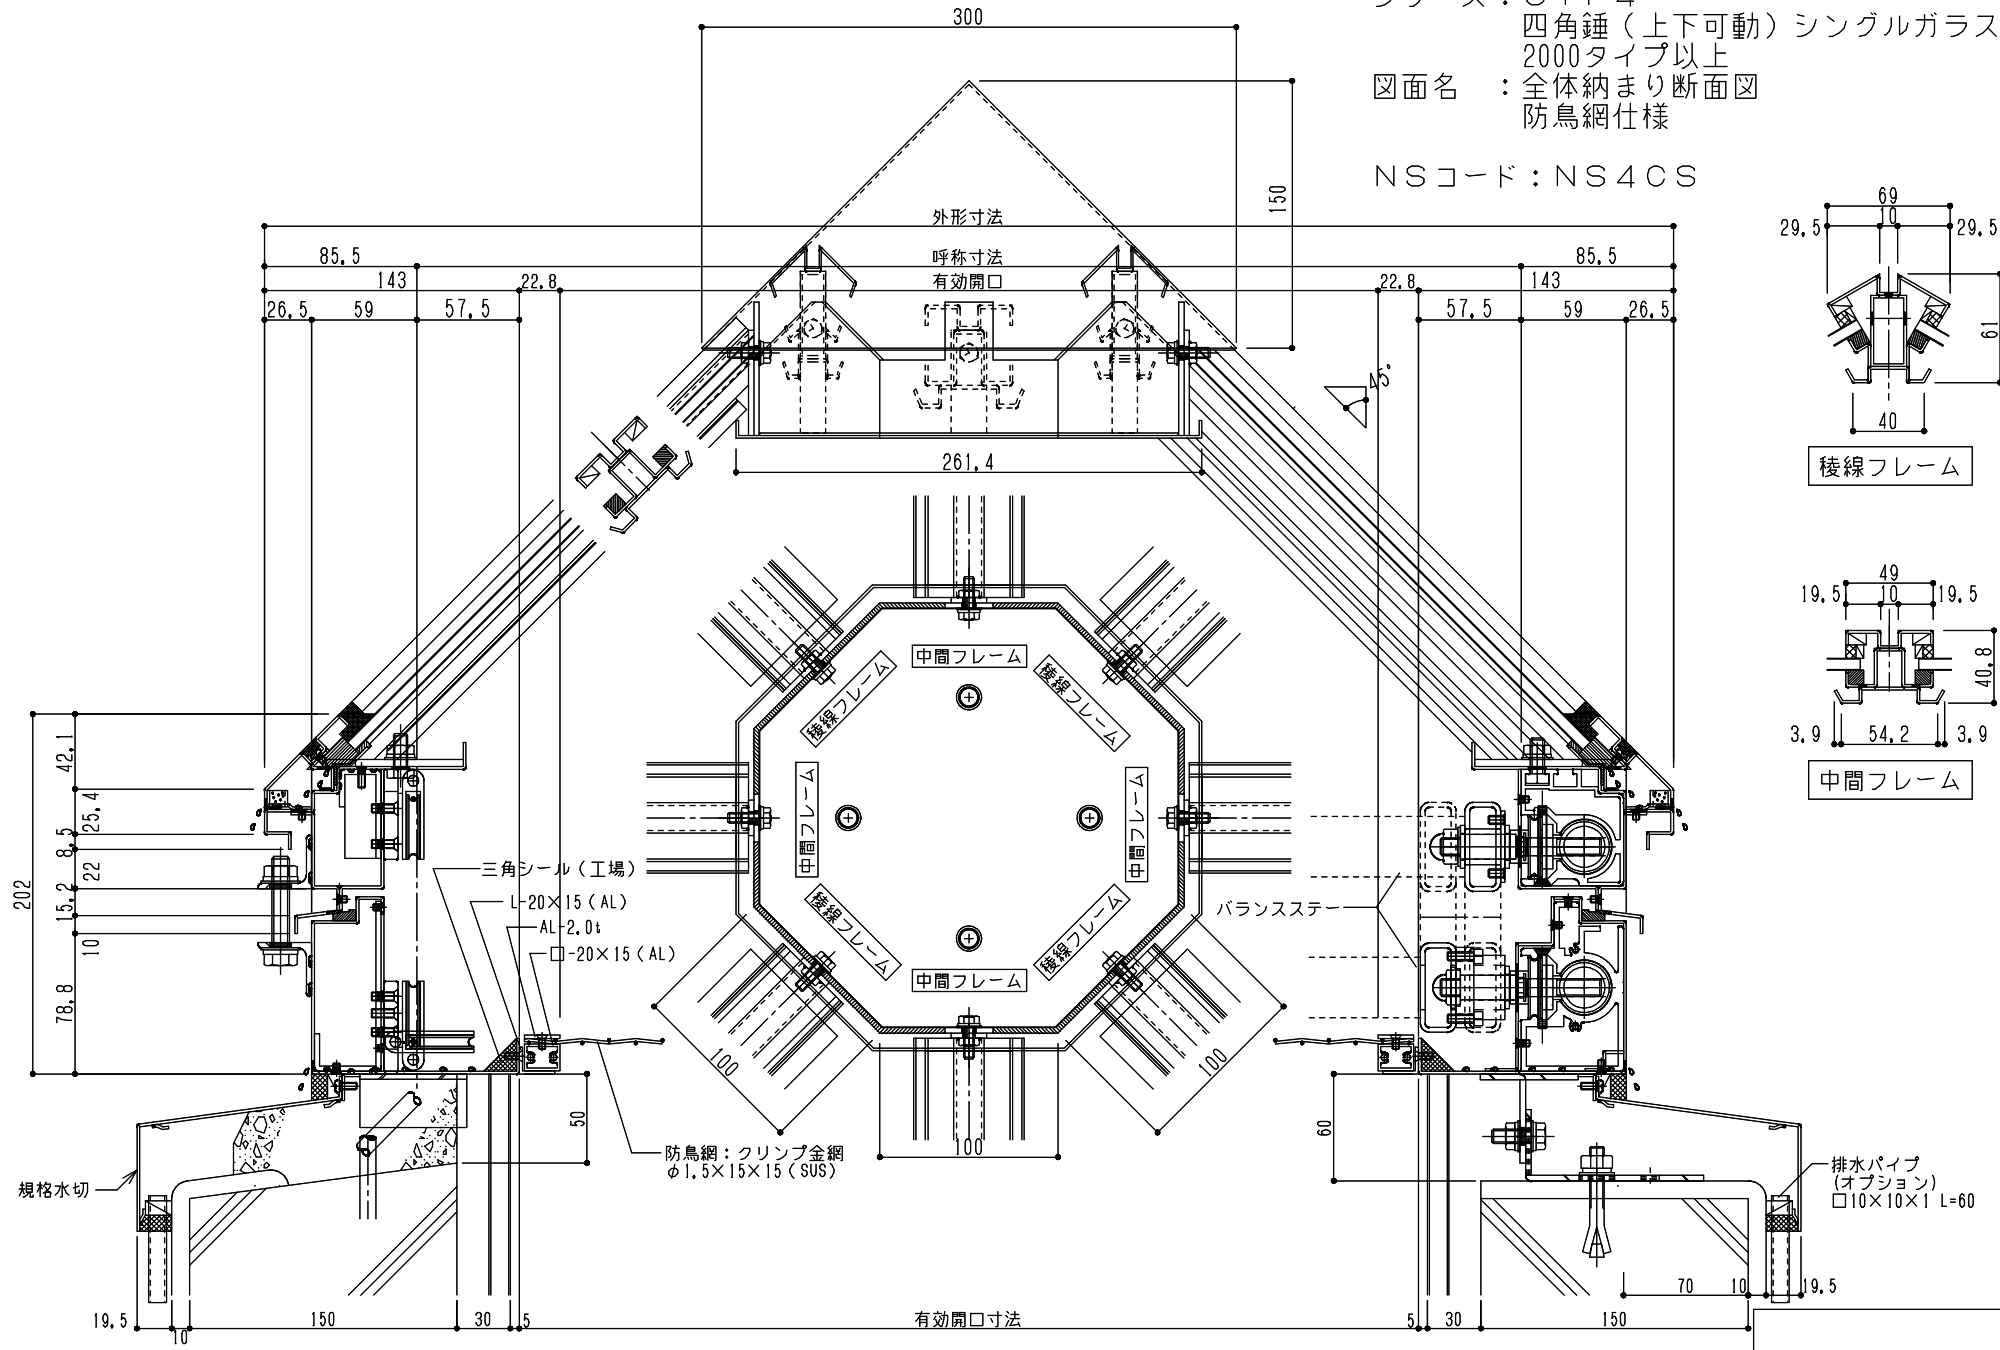

シリーズ：STF 4
 四角錐（上下可動）シングルガラス
 2000タイプ以上
 図面名：全体納まり断面図
 防鳥網仕様

NSコード：NS4CS

有効開口寸法