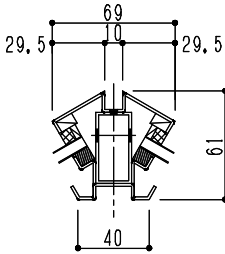

シリーズ：STF 4
 四角錐（上下可動）シングルガラス
 2000タイプ以上
 図面名：全体納まり断面図
 防虫網仕様

NSコード：NS4CS

稜線フレーム

中間フレーム

防虫網・中棧
 ※1300タイプ以上には中棧が入ります。

有効開口寸法

排水パイプ
 (オプション)
 □10×10×1 L=60

防虫網：
 φ0.2×20メッシュ
 (SUS)

三角シール(工場)

L-20×15 (AL)
 □-20×15 (AL)

バランスステー

規格水切