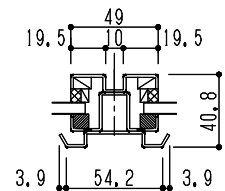

シリーズ：STF 4
 四角錐（上下可動）シングルガラス
 2000タイプ以上
 図面名：全体納まり断面図
 防虫網仕様

NSコード：NS4CS

稜線フレーム

中間フレーム

防虫網・中棧
 ※1300タイプ以上には中棧が入ります。

有効開口寸法

排水パイプ
 (オプション)
 □10×10×1 L=60

防虫網：
 φ0.2×20メッシュ
 (SUS)

三角シール(工場)

L-20×15 (AL)
 □-20×15 (AL)

バランスステー

規格水切