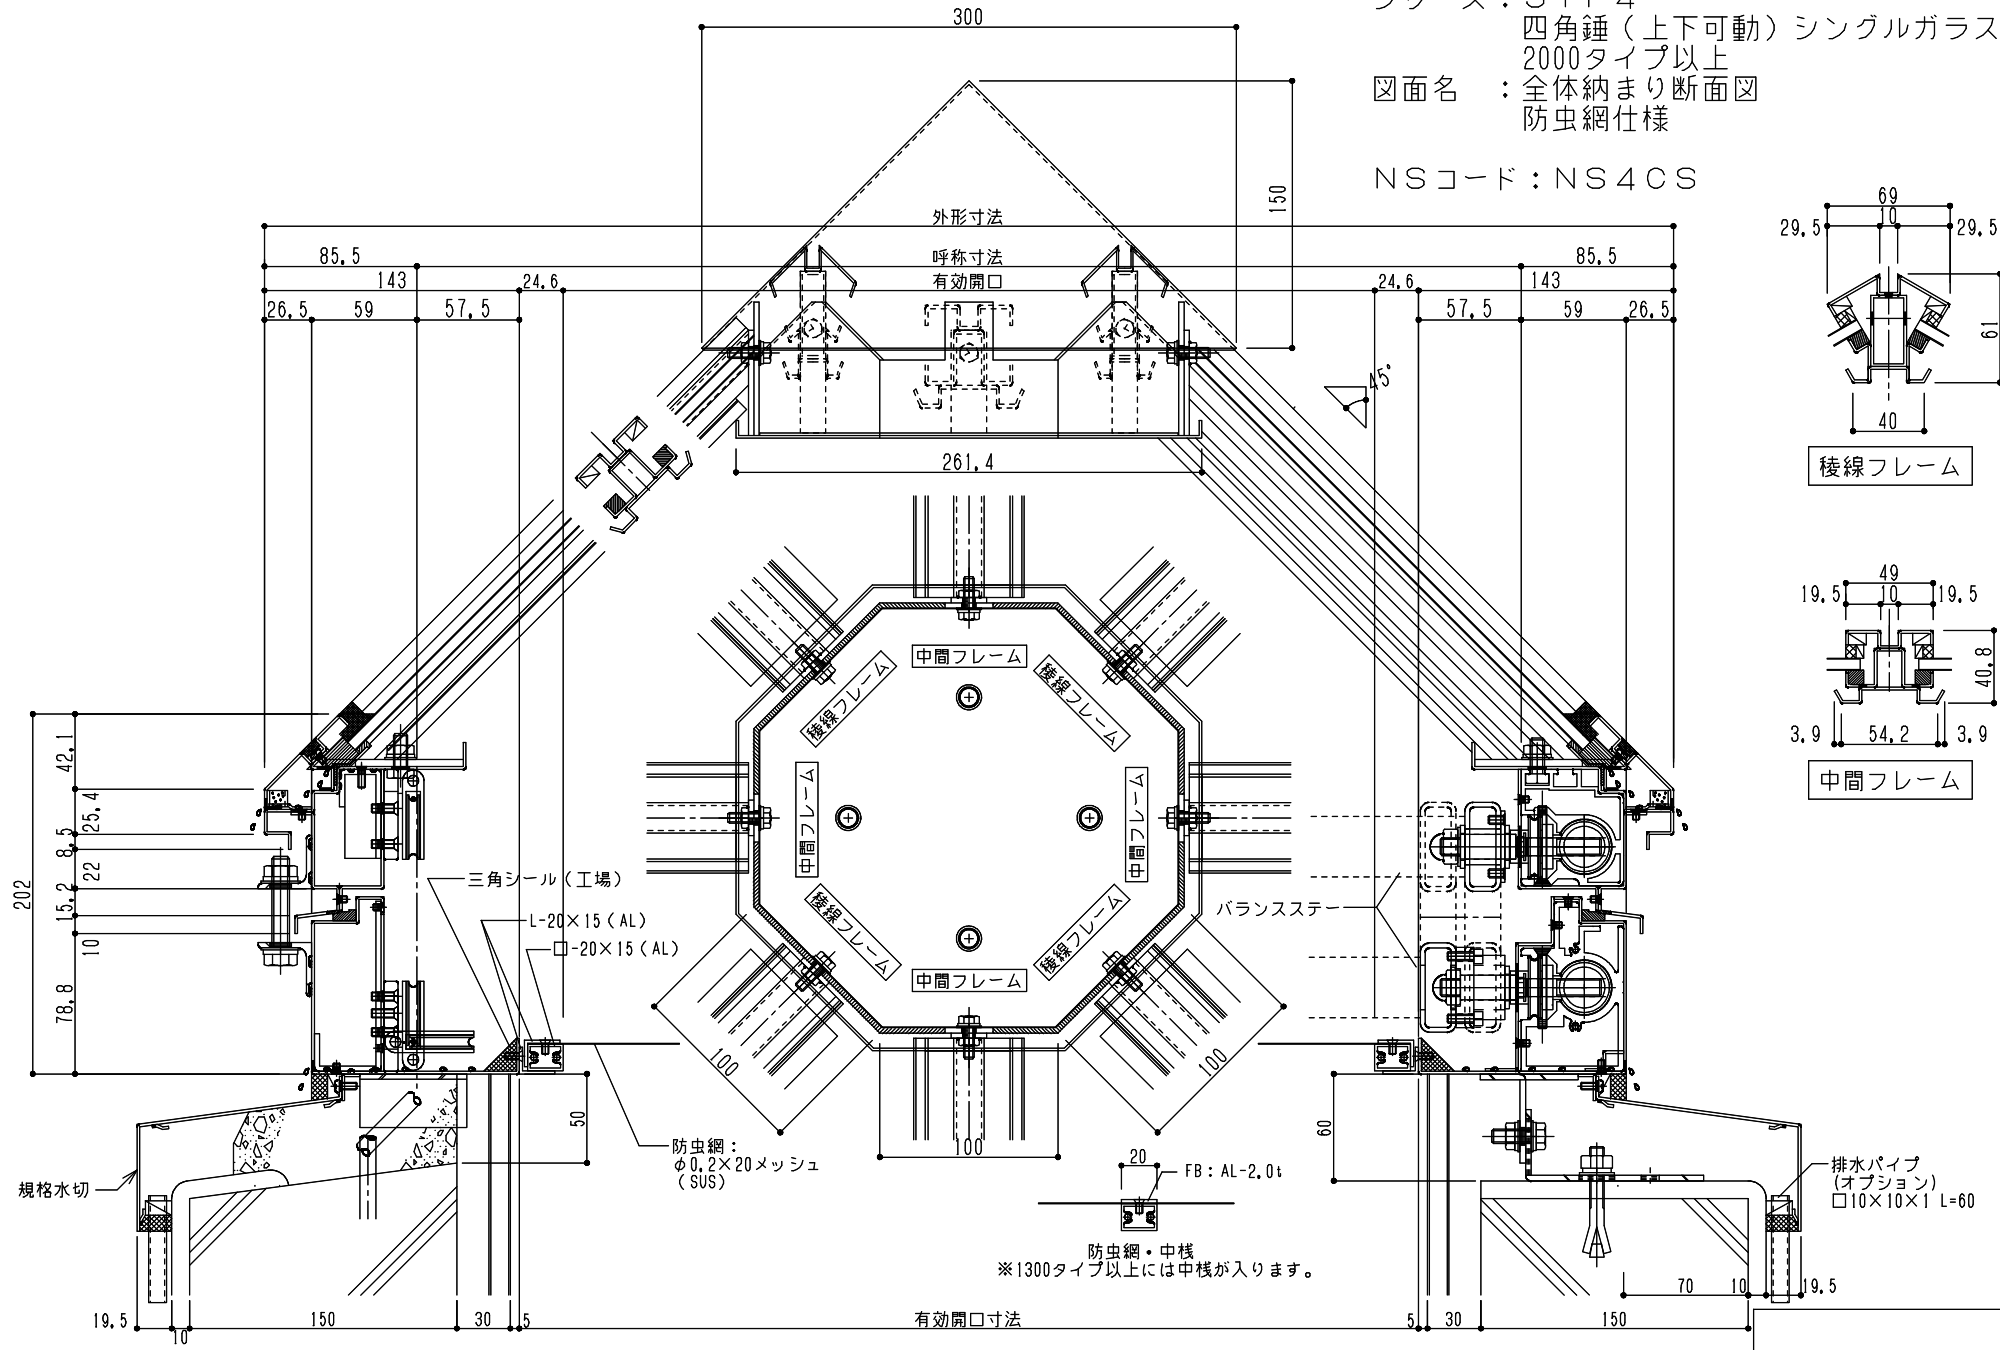

シリーズ：STF 4
 四角錐（上下可動）シングルガラス
 2000タイプ以上
 図面名：全体納まり断面図
 防虫網仕様

NSコード：NS4CS

稜線フレーム

中間フレーム

防虫網・中棧
 ※1300タイプ以上には中棧が入ります。

有効開口寸法

排水パイプ
 (オプション)
 □10×10×1 L=60

防虫網：
 φ0.2×20メッシュ
 (SUS)

三角シール(工場)

L-20×15 (AL)
 □-20×15 (AL)

バランスステー

規格水切