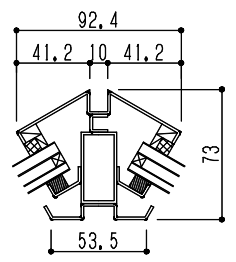

シリーズ：STF 4  
 四角錐（上下可動）ペアガラス  
 2000タイプ以上  
 図面名：全体納まり断面図  
 防鳥網仕様

NSコード：NS4CS

稜線フレーム

中間フレーム