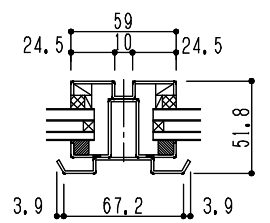

シリーズ：STF 4  
 四角錐（上下可動）ペアガラス  
 2000タイプ以上  
 図面名：全体納まり断面図  
 防鳥網仕様

NSコード：NS4CS

稜線フレーム

中間フレーム