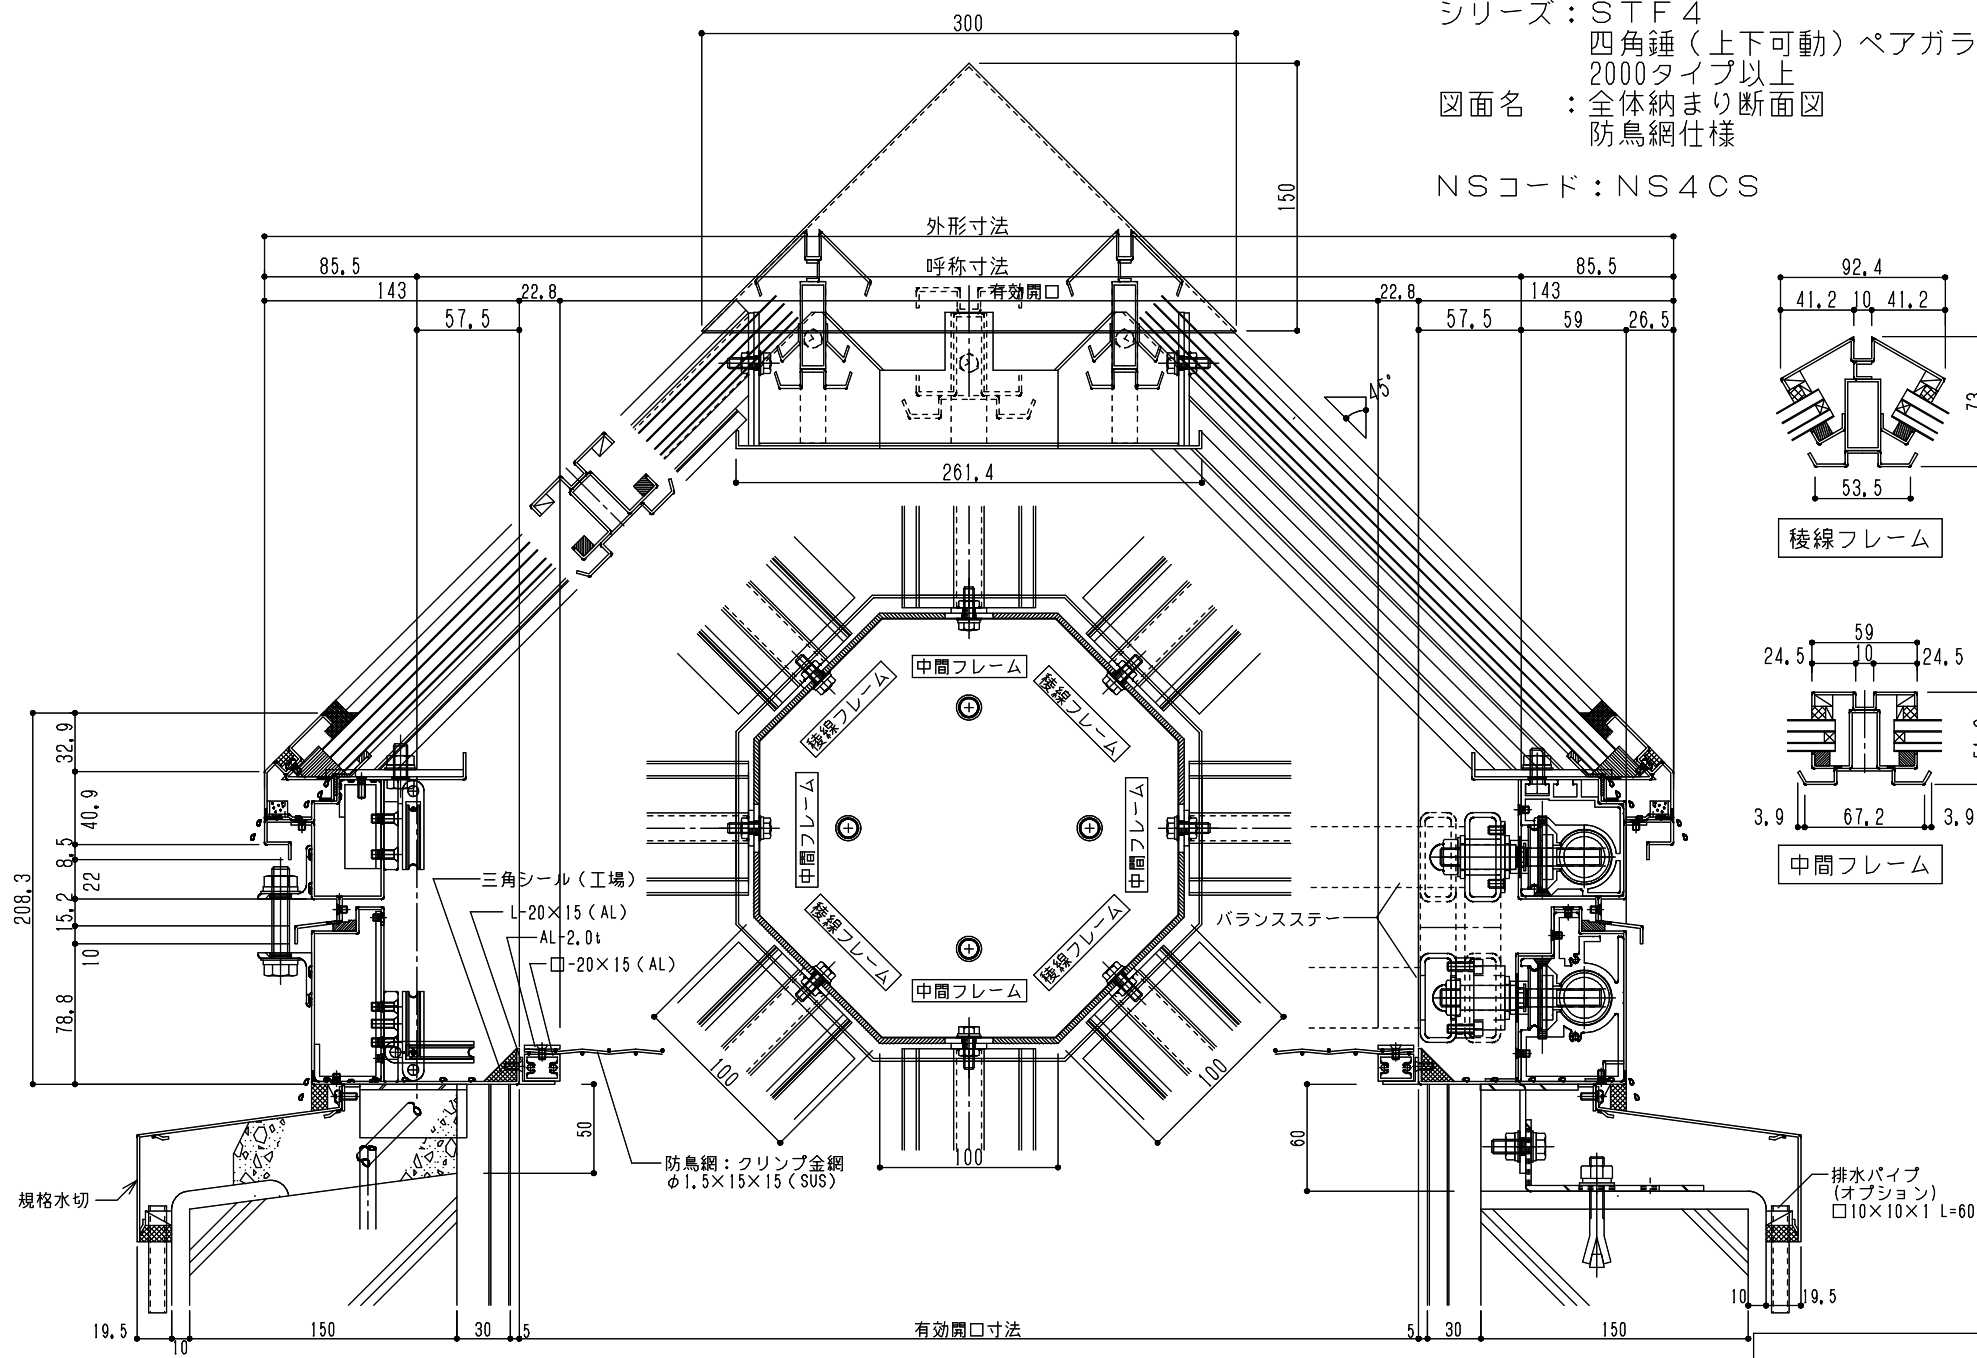

シリーズ：STF 4  
 四角錐（上下可動）ペアガラス  
 2000タイプ以上  
 図面名：全体納まり断面図  
 防鳥網仕様

NSコード：NS4CS

稜線フレーム

中間フレーム