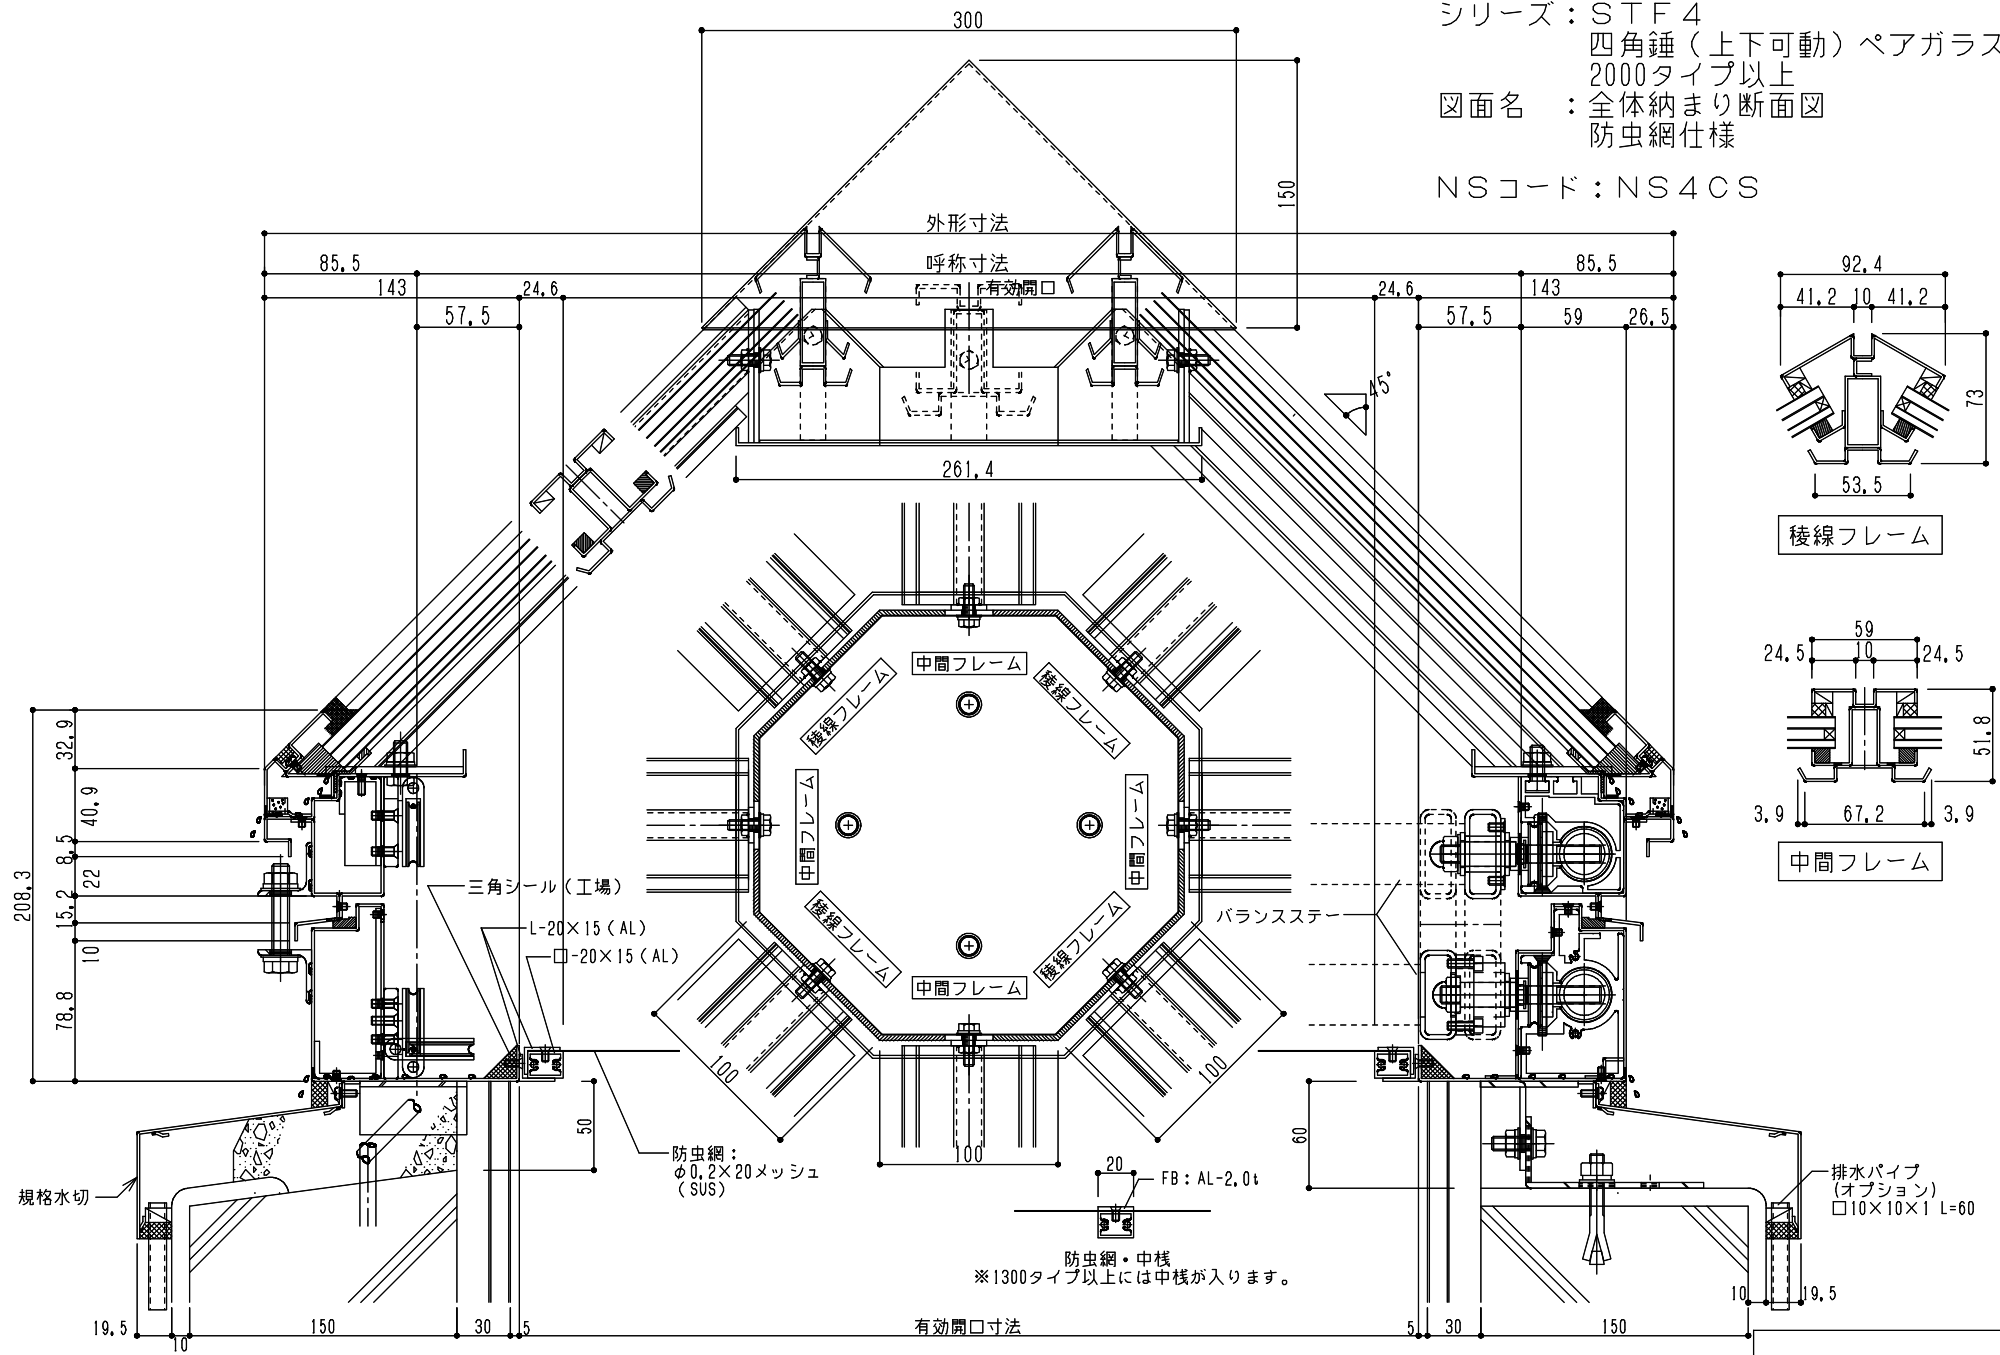

シリーズ：STF 4
 四角錐（上下可動）ペアガラス
 2000タイプ以上
 図面名：全体納まり断面図
 防虫網仕様

NSコード：NS4CS

稜線フレーム

中間フレーム

防虫網・中棧
 ※1300タイプ以上には中棧が入ります。