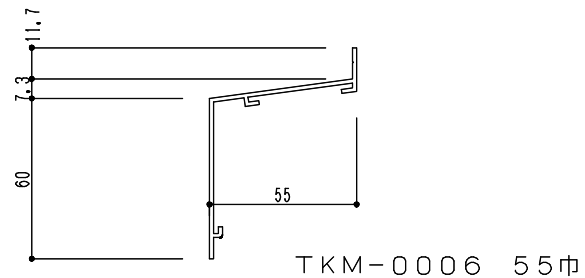

図面名 : 規格水切一覧

スケール1:2

水切ジョイント断面

スケール1:1