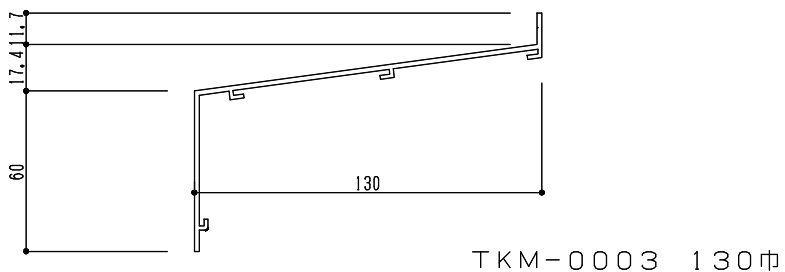

図面名 : 規格水切一覧

スケール1:2

水切ジョイント断面

スケール1:1