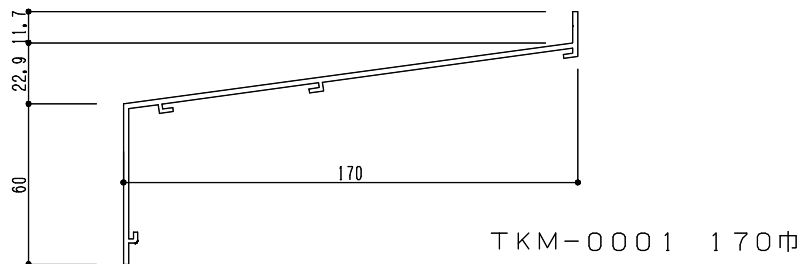

図面名 : 規格水切一覧

スケール1:2

水切ジョイント断面

スケール1:1