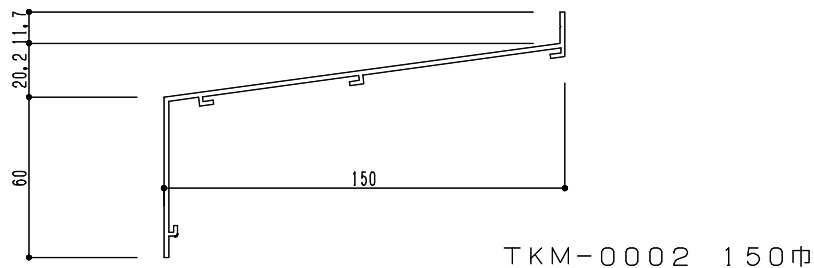

図面名 : 規格水切一覧

スケール1:2

水切ジョイント断面

スケール1:1