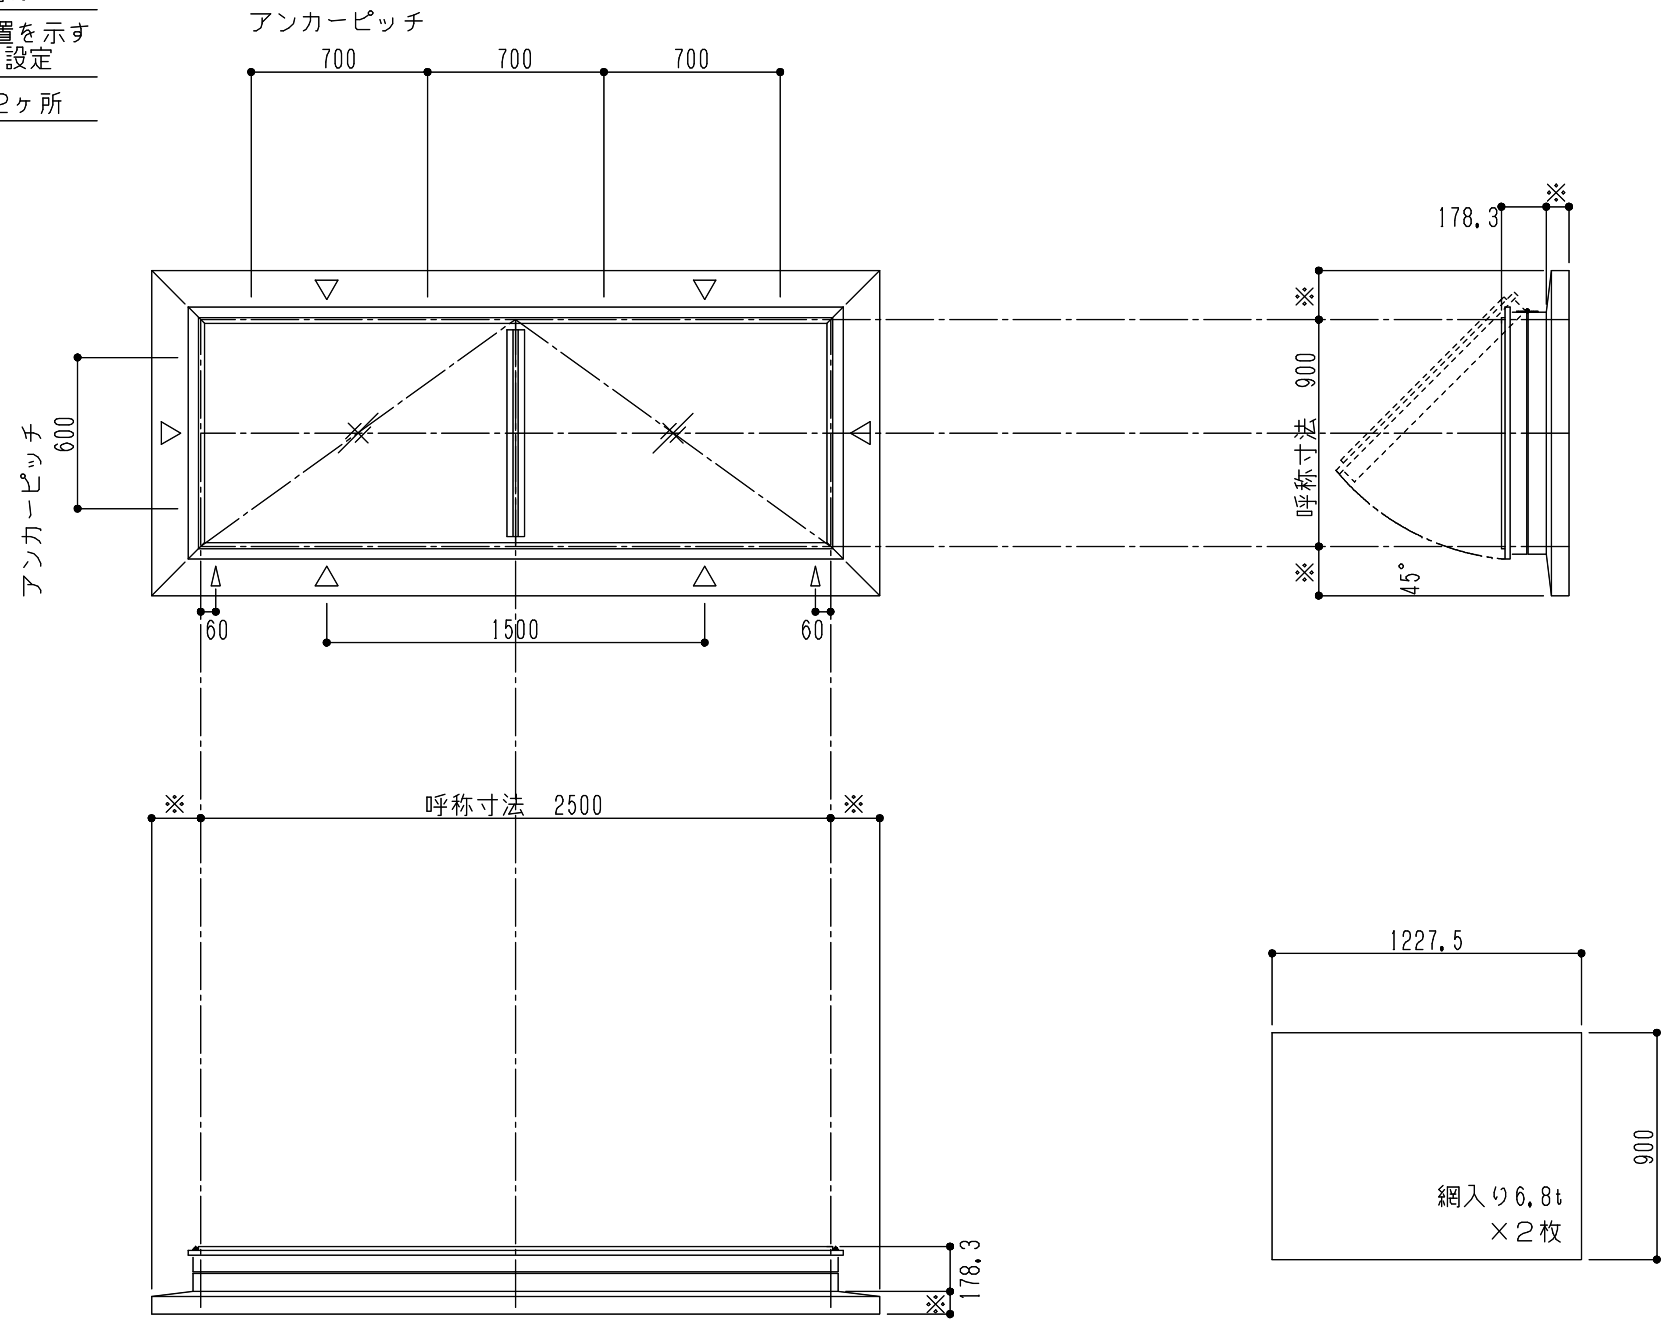

シリーズ：STFFHL
 (片側開閉) 900×2500タイプ
 図面名：外観姿図

△は排水穴位置を示す
 ▲はケーシング位置を示す
 2ヶ所中1ヶ所に設定
 アンカー数量 12ヶ所

※は物件対応寸法