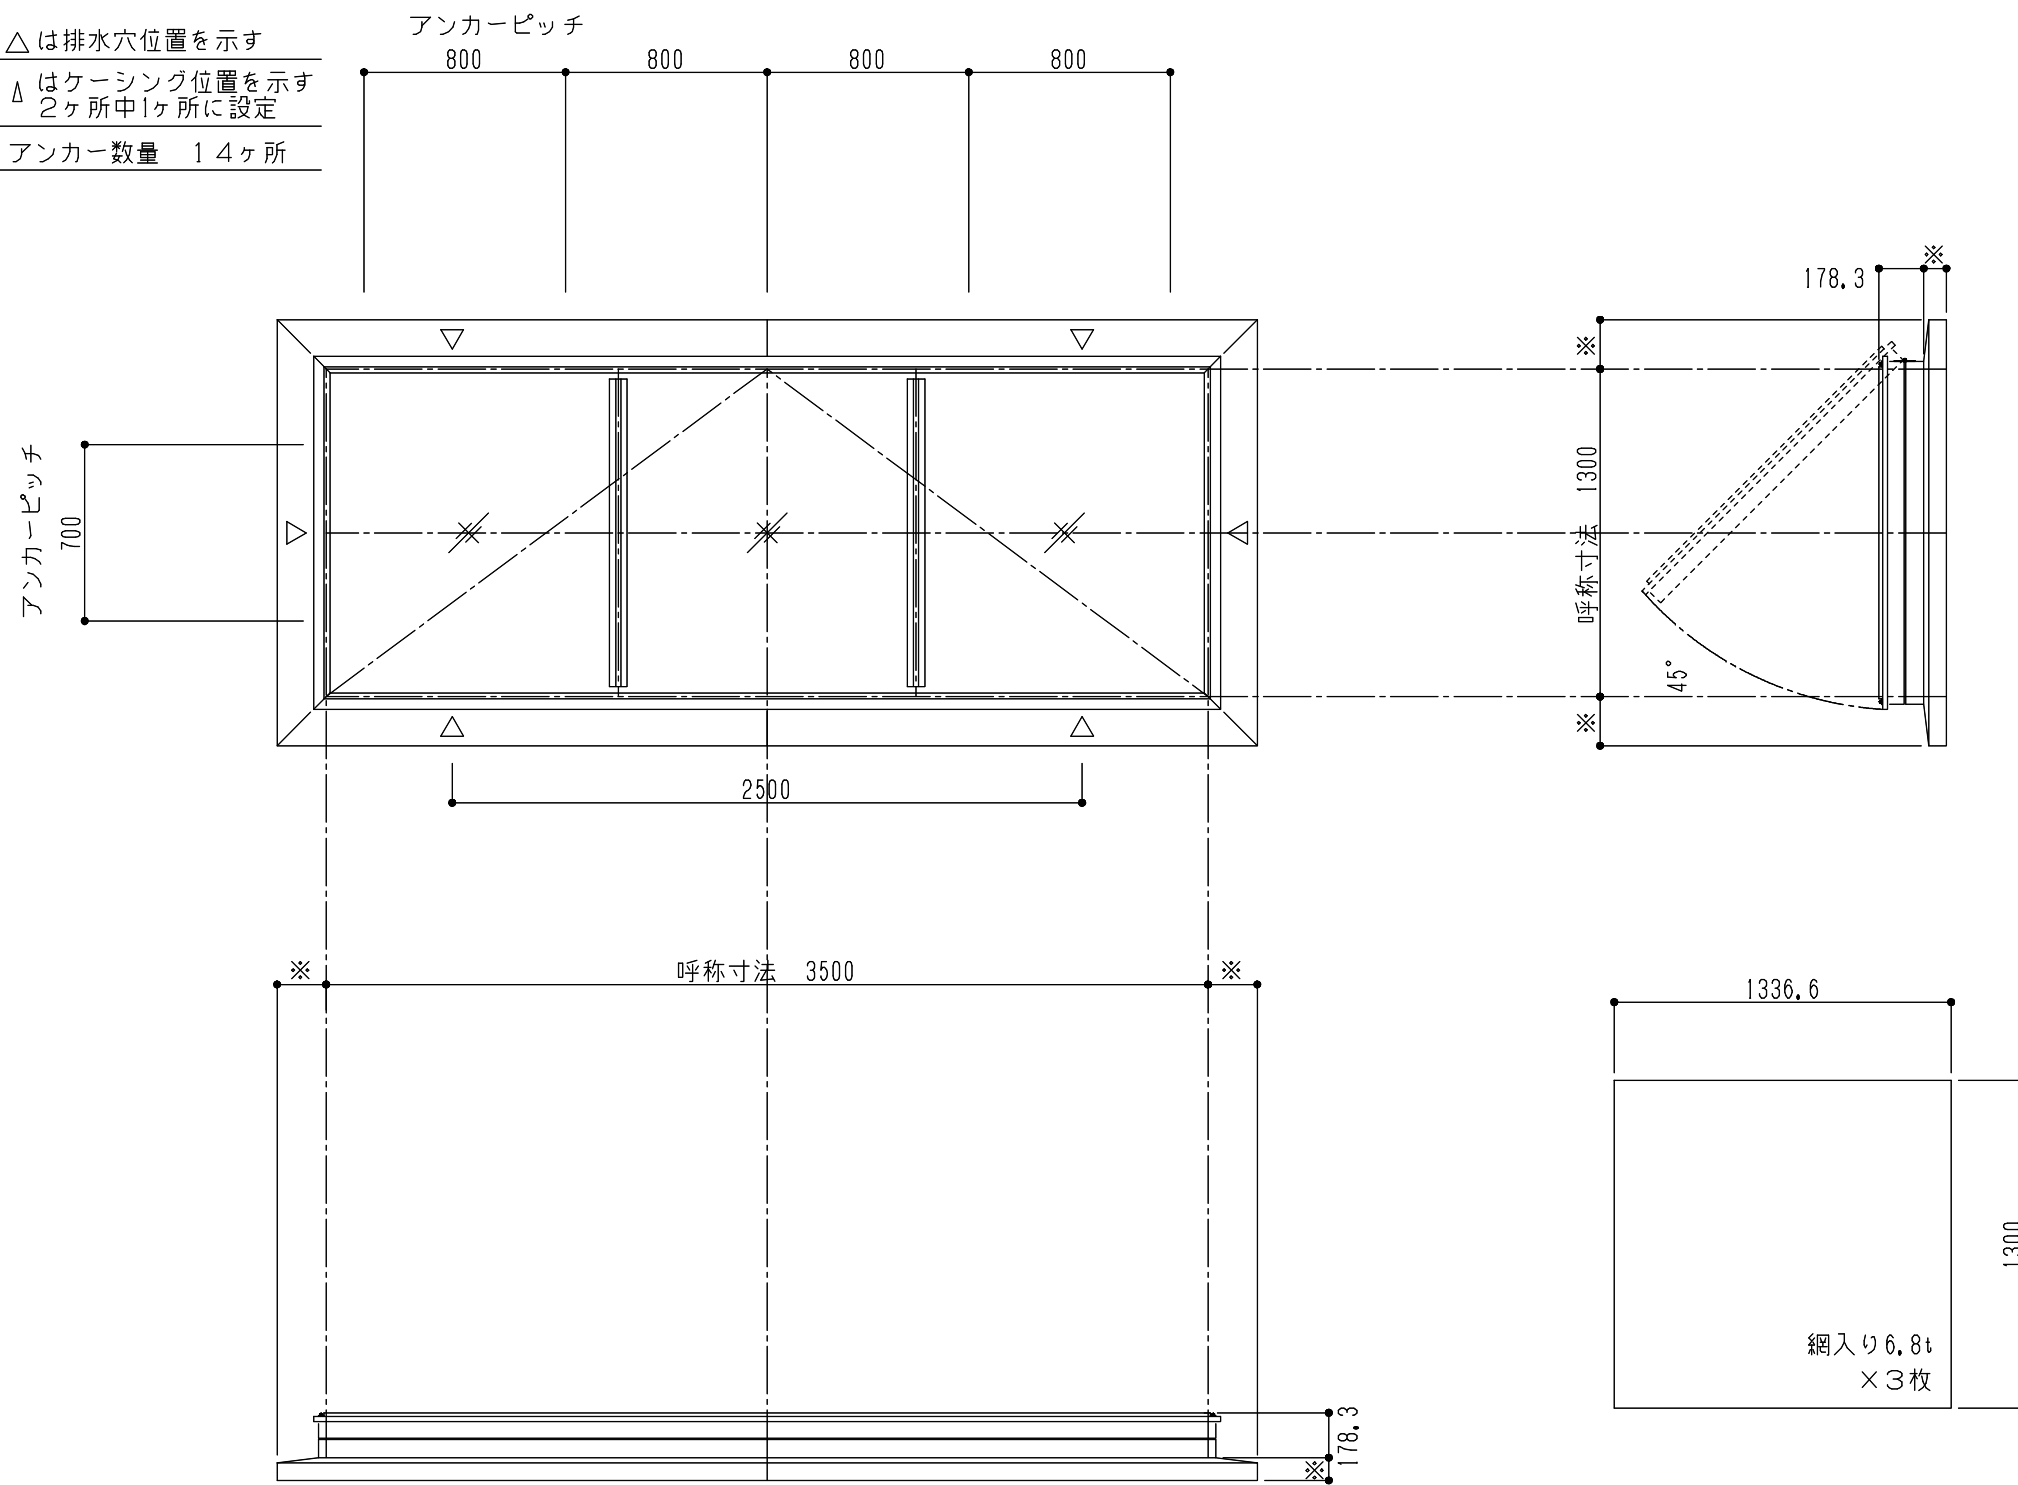

シリーズ : STFFHL
(片側開閉) 1300×3500タイプ
図面名 : 外観姿図

△ は排水穴位置を示す
▲ はケーシング位置を示す
2ヶ所中1ヶ所に設定
アンカー数量 14ヶ所

※は物件対応寸法