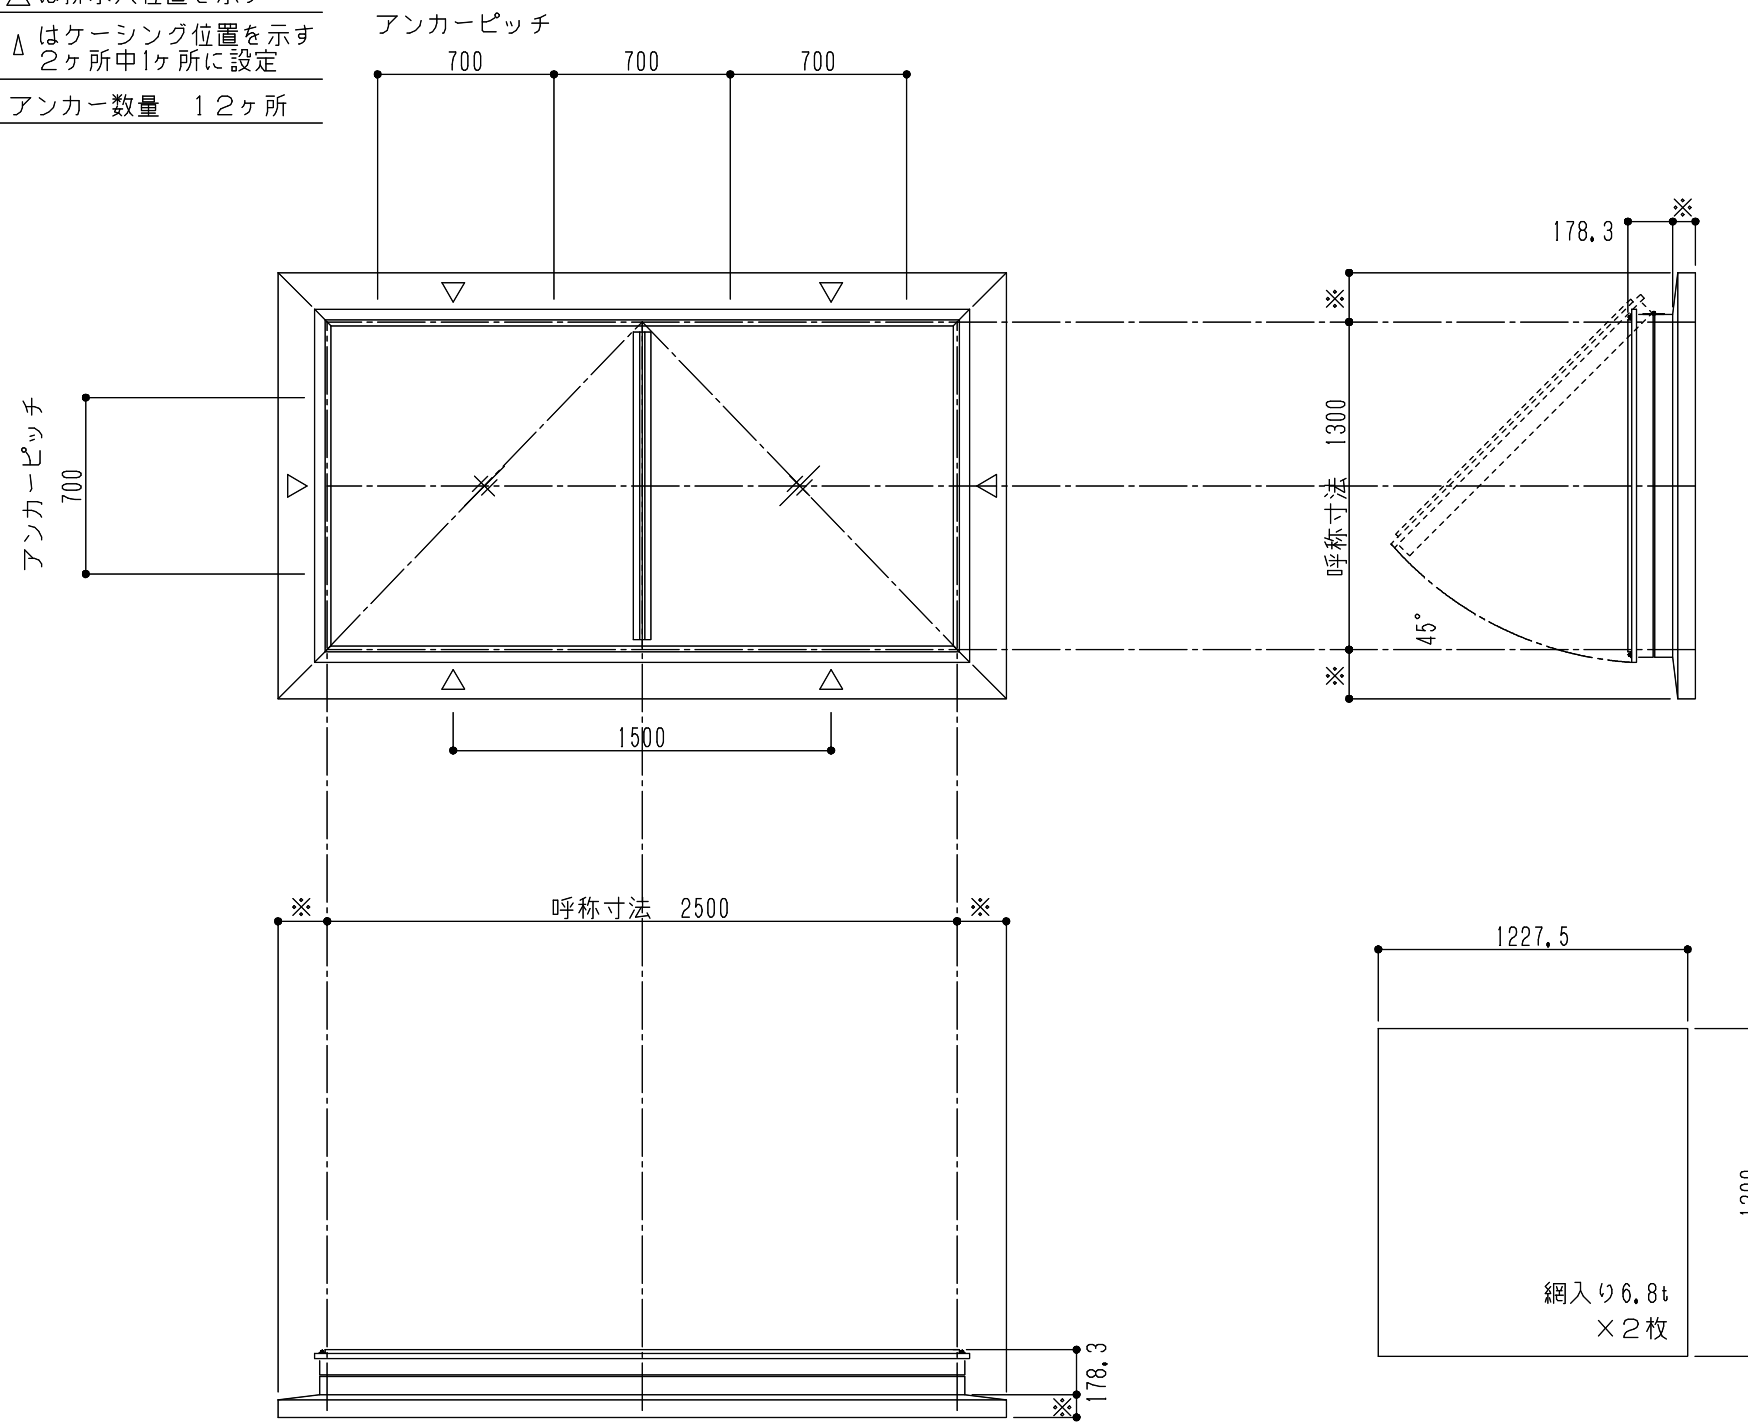

シリーズ：STFFHL
 (片側開閉) 1300×2500タイプ
 図面名：外観姿図

△は排水穴位置を示す
 ▲はケーシング位置を示す
 2ヶ所中1ヶ所に設定
 アンカー数量 12ヶ所

※は物件対応寸法