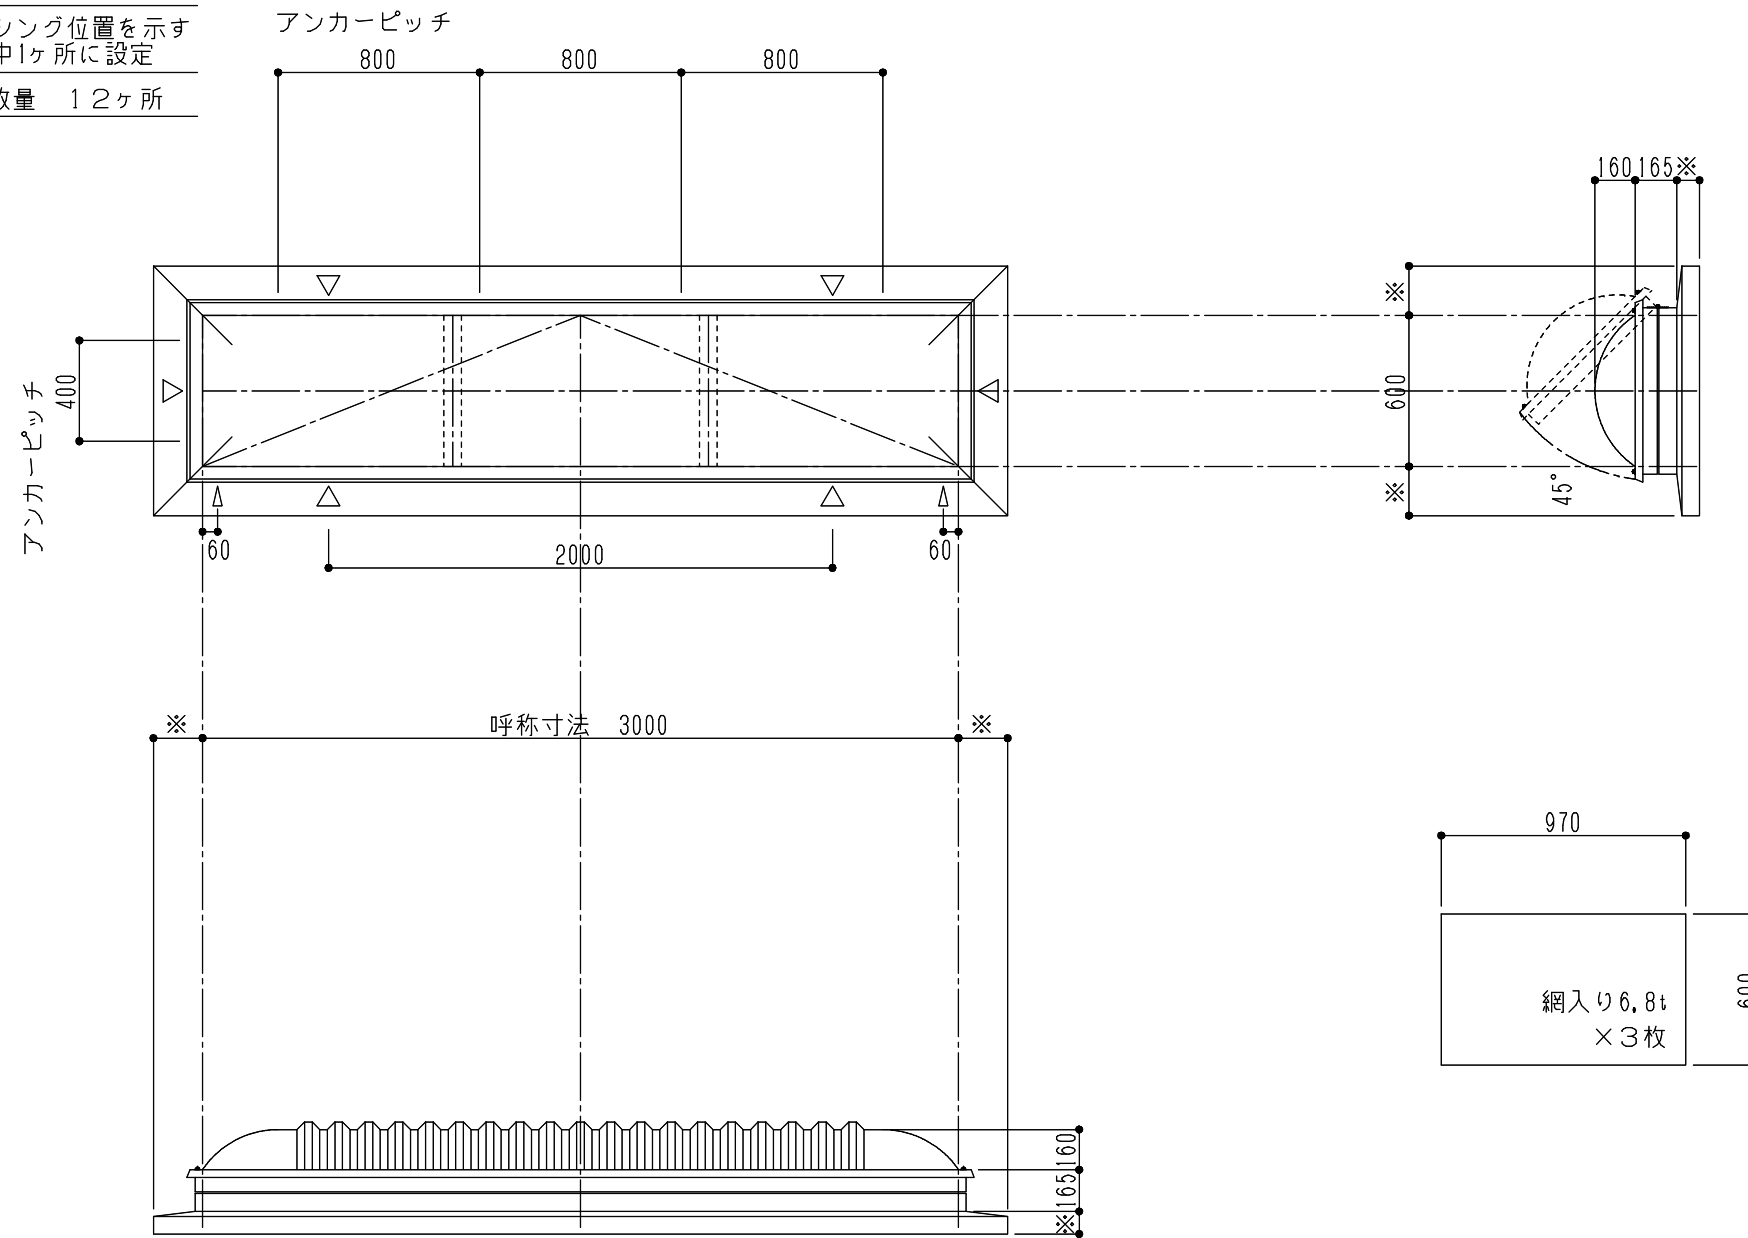

シリーズ：STDHL
 (片側開閉) 600×3000タイプ
 図面名：外観姿図
 NSコード：NSHSL

△は排水穴位置を示す
 ▲はケーシング位置を示す
 2ヶ所中1ヶ所に設定
 アンカー数量 12ヶ所

※は物件対応寸法