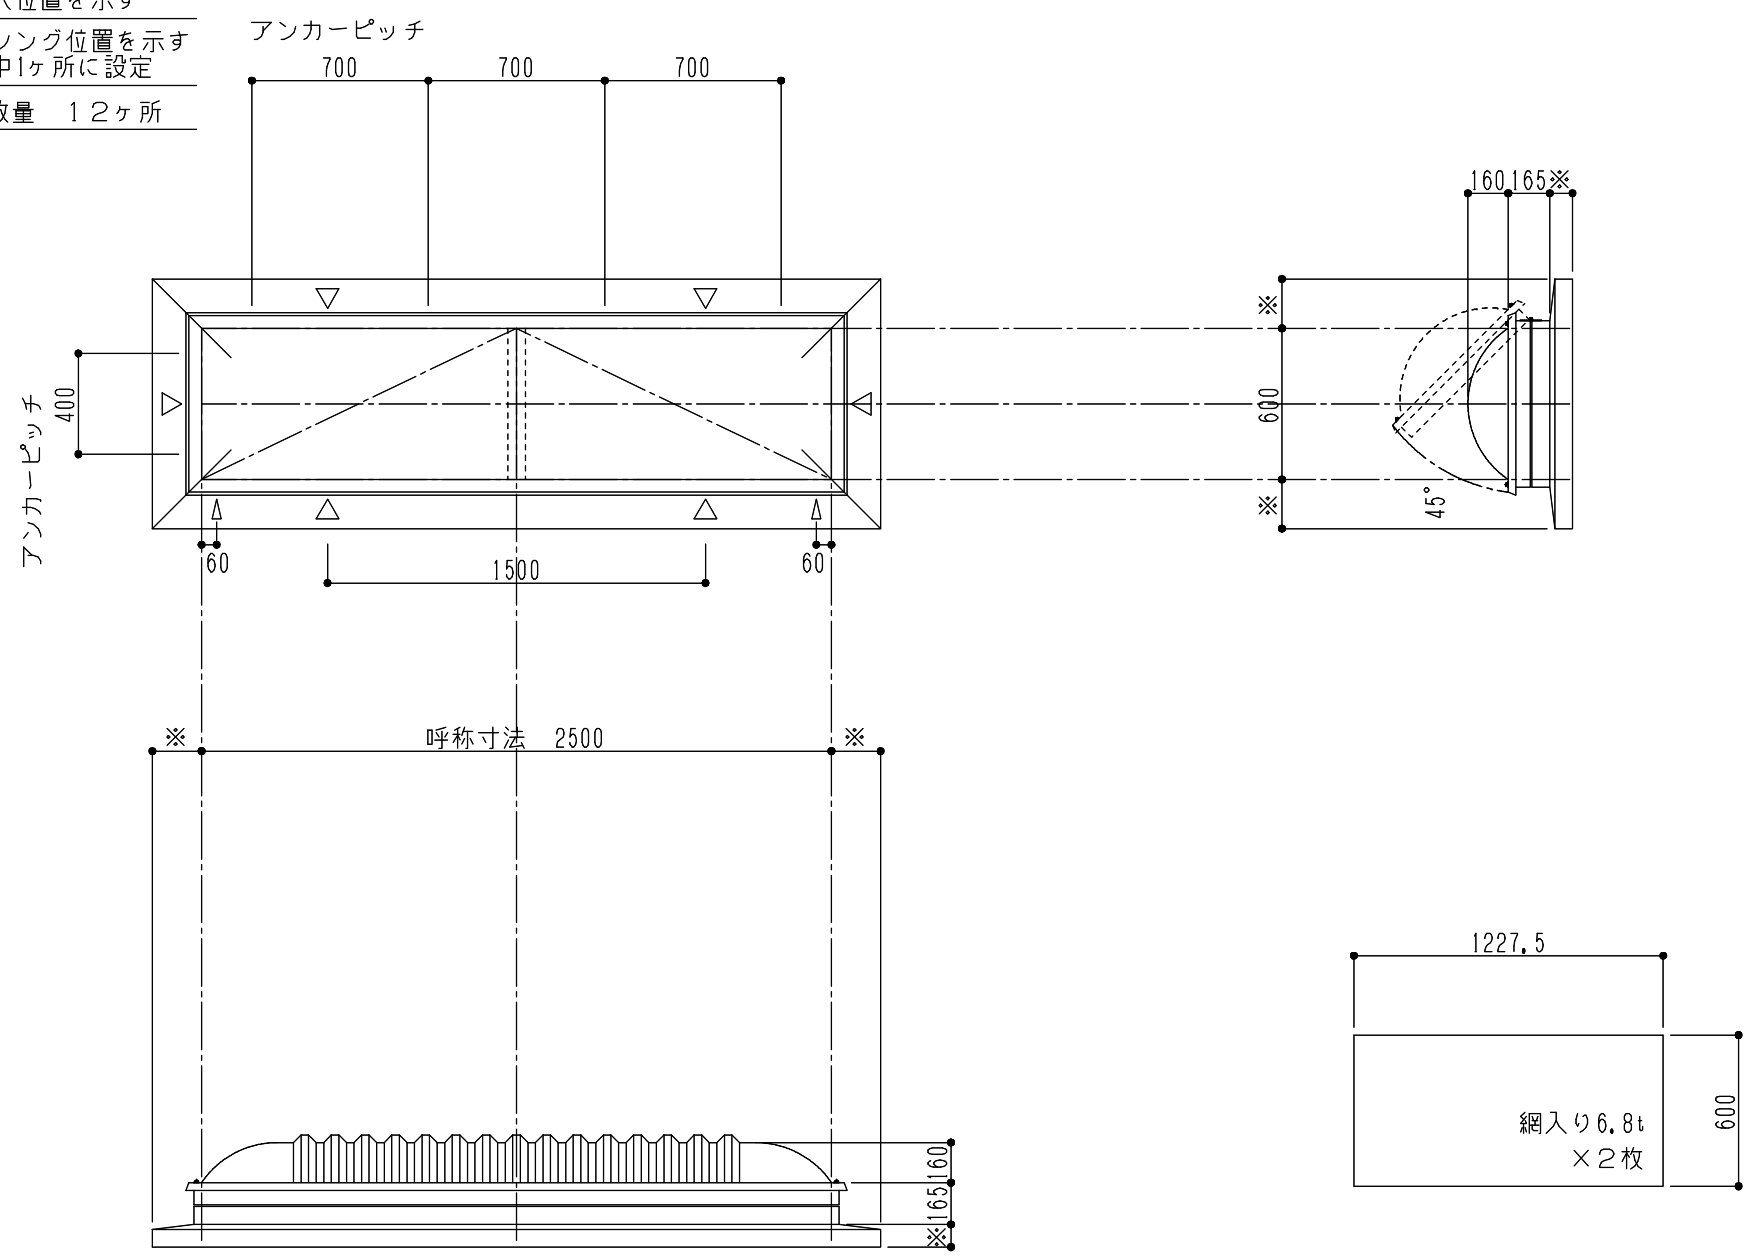

シリーズ：STDHL
 (片側開閉) 600×2500タイプ
 図面名：外観姿図
 NSコード：NSHSL

△は排水穴位置を示す
 ▲はケーシング位置を示す
 2ヶ所中1ヶ所に設定
 アンカー数量 12ヶ所

※は物件対応寸法