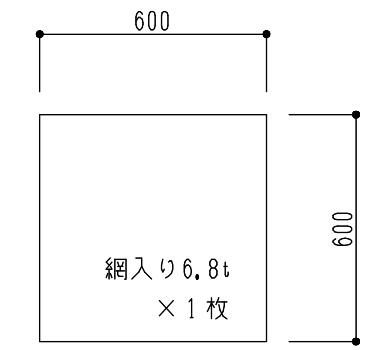

シリーズ：STDH
 (片側開閉) 600×600タイプ
 図面名：外観姿図

NSコード：NSHS

△ は排水穴位置を示す

△ はケーシング位置を示す
 2ヶ所中1ヶ所に設定

アンカー数量 4ヶ所

※は物件対応寸法