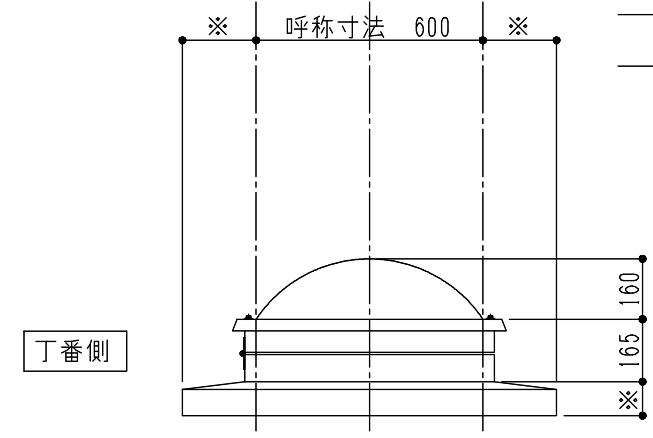

シリーズ：STDH
 (片側開閉) 600×600タイプ
 図面名：外観姿図

NSコード：NSHS

△ は排水穴位置を示す

△ はケーシング位置を示す
 2ヶ所中1ヶ所に設定

アンカー数量 4ヶ所

※は物件対応寸法