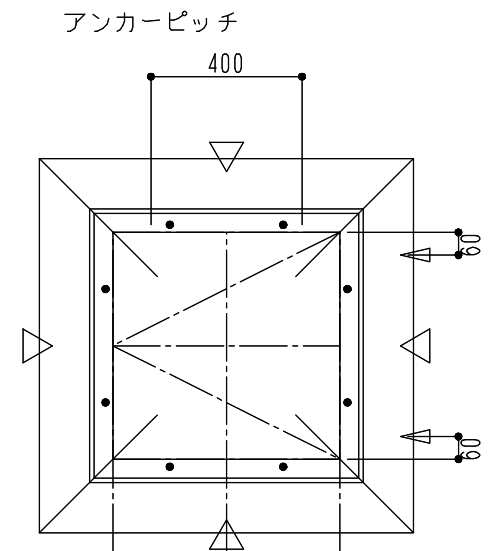

シリーズ：STDH
 (片側開閉) 600×600タイプ
 図面名：外観姿図

NSコード：NSHS

△ は排水穴位置を示す

△ はケーシング位置を示す
 2ヶ所中1ヶ所に設定

アンカー数量 4ヶ所

※は物件対応寸法